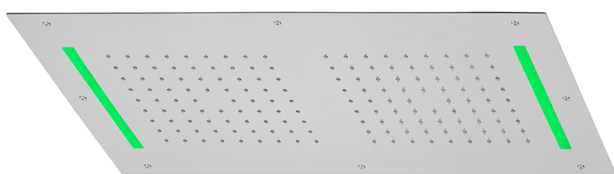

## Soffione a soffitto con cromoterapia 700x400 mm ZEN\_ZS1C0115

MODELLO **ZS1C0115**

Soffione a soffitto con cromoterapia 700x400 mm, funzioni 2 uscite pioggia e cromoterapia, con comando ad incasso incluso, acciaio inox AISI 304

FINITURE DISPONIBILI

-  **D1** D1 Inox Spazzolato
-  **40** 40 Nero Opaco
-  **4Q** 4Q Bianco Opaco
-  **5G** 5G Oro Rosa
-  **D2** D2 Inox Lucido

CARATTERISTICHE

2026-05-15