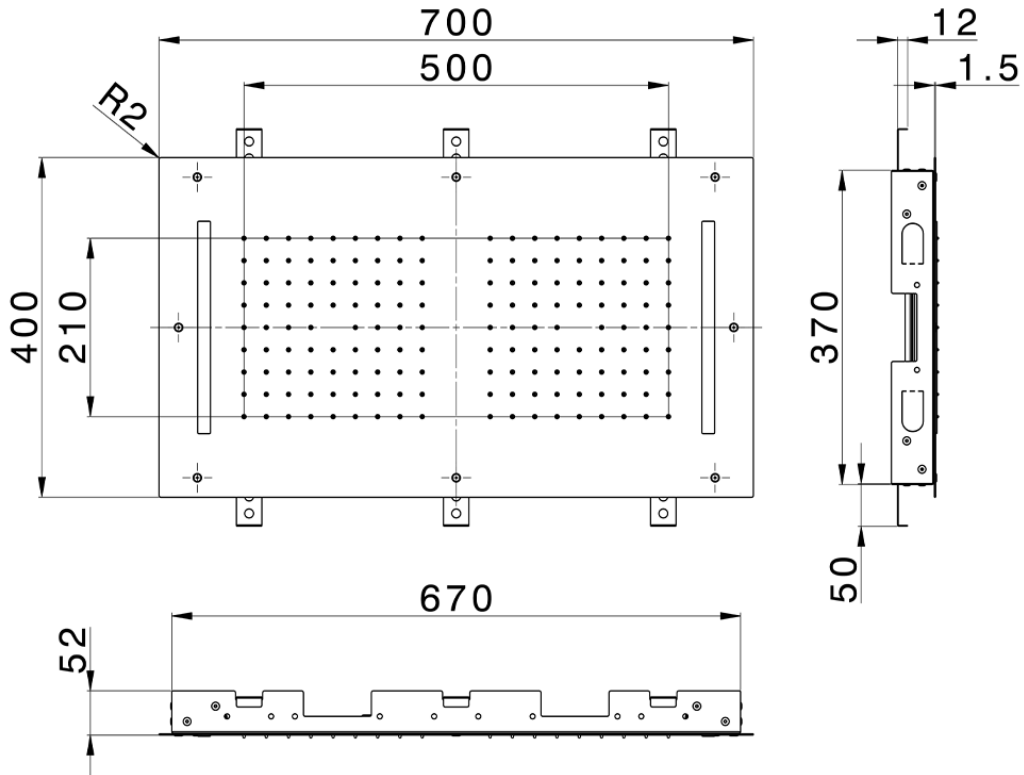

Soffione a soffitto con cromoterapia 700x400 mm ZEN_ZS1C0115

ZS1C0115

<https://www.huberitalia.com/soffione-a-soffitto-con-cromoterapia-700x400-mm-zen-zs1c0115>

2026-05-15