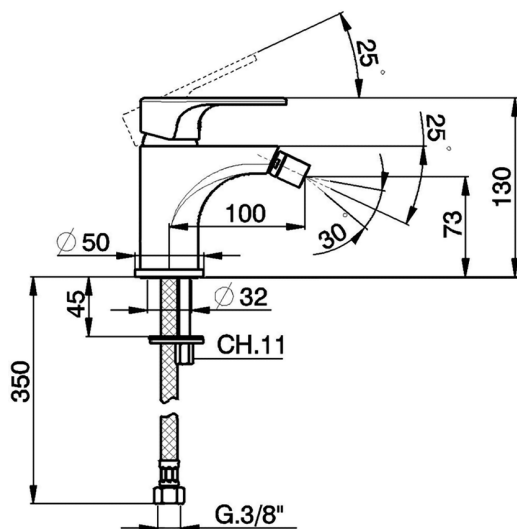

Miscelatore monocomando bidet Energy Save H3_AH000565

MODELLO **AH000565**

Miscelatore monocomando bidet EnergySave, senza scarico automatico, flex inox G.3/8"

FINITURE DISPONIBILI

-  **21** 21 Cromo
-  **2F** 2F Nichel Spazzolato
-  **40** 40 Nero Opaco

CARATTERISTICHE

Ricambio Cartuccia **ZZ96800000**

Cartuccia Monocomando 35 mm

DeviaStop

La tecnologia Devia Stop di Huber consente con un semplice movimento rotativo di gestire la portata dell'acqua e di scegliere la modalità d'erogazione (soffione, doccetta a mano).