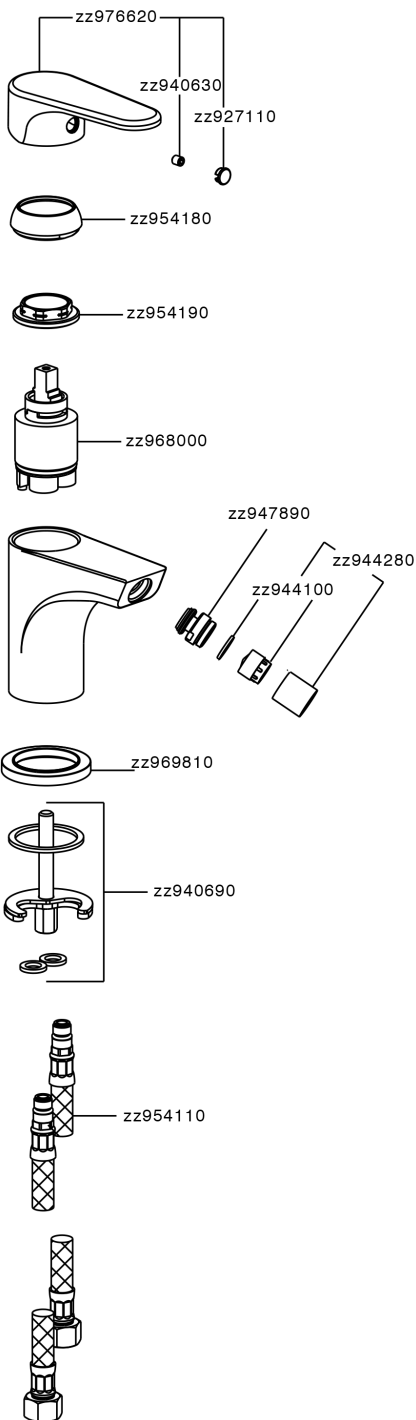

Miscelatore monocomando bidet Energy Save H3_AH000565

AH000565

<https://www.huberitalia.com/miscelatore-monocomando-bidet-energy-save-h3-ah000565>

2026-05-03