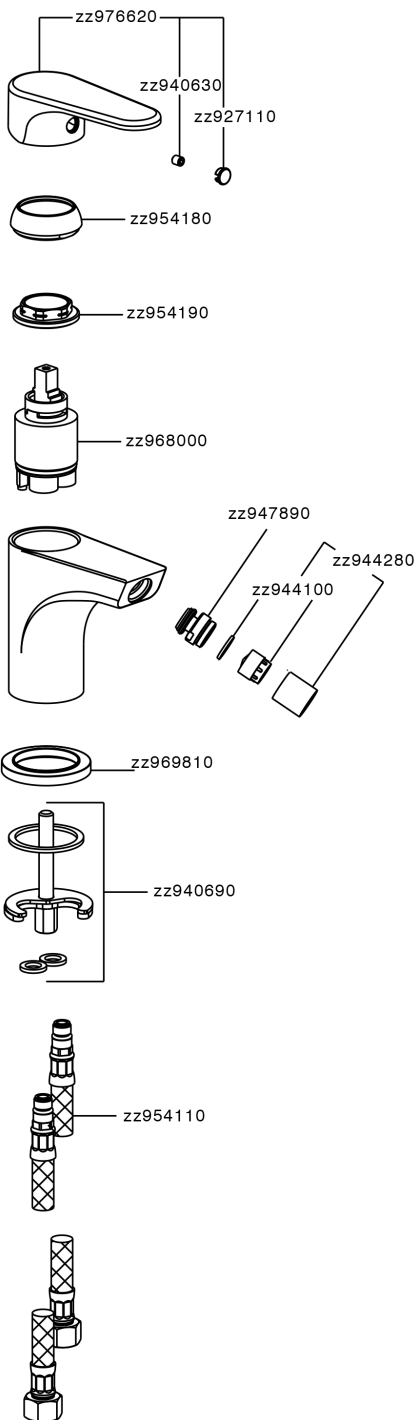

Miscelatore monocomando bidet Energy Save H3_AH000565

AH000565

<https://www.huberitalia.com/miscelatore-monocomando-bidet-energy-save-h3-ah000565>

2026-06-25