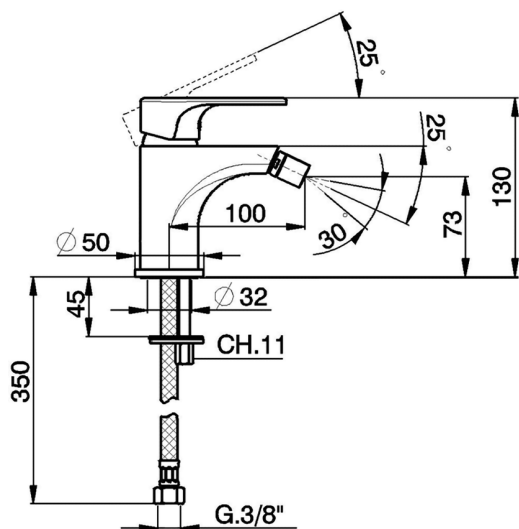

## Miscelatore monocomando bidet Energy Save H3\_AH000565

MODELLO **AH000565**

Miscelatore monocomando bidet EnergySave, senza scarico automatico, flex inox G.3/8"

### CARATTERISTICHE

Ricambio Cartuccia **ZZ96800000**

**Cartuccia Monocomando 35 mm**