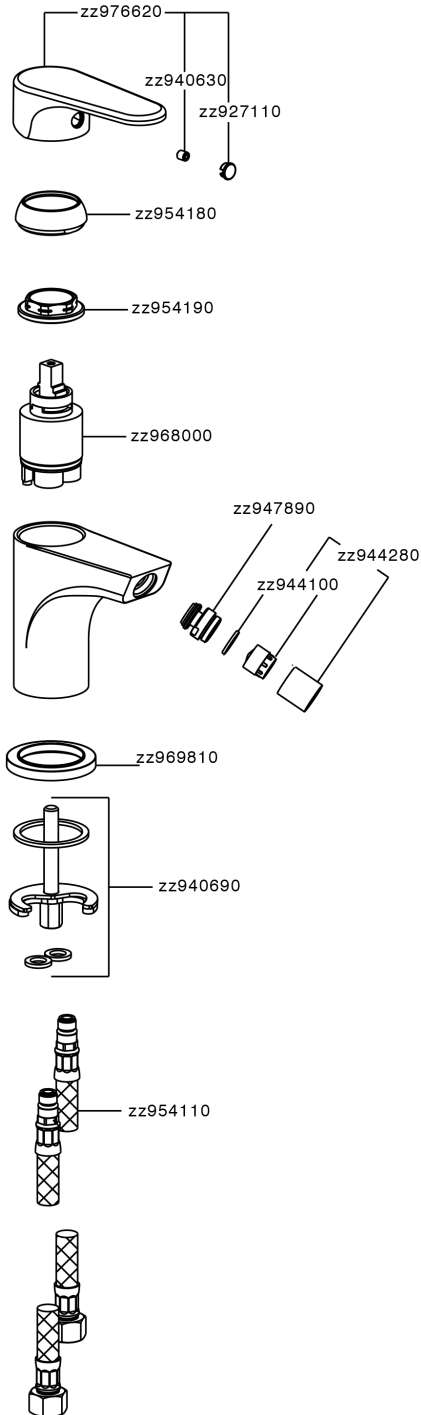

Miscelatore monocomando bidet Energy Save H3_AH000565

AH000565

<https://www.huberitalia.com/miscelatore-monocomando-bidet-energy-save-h3-ah000565>

2026-07-02