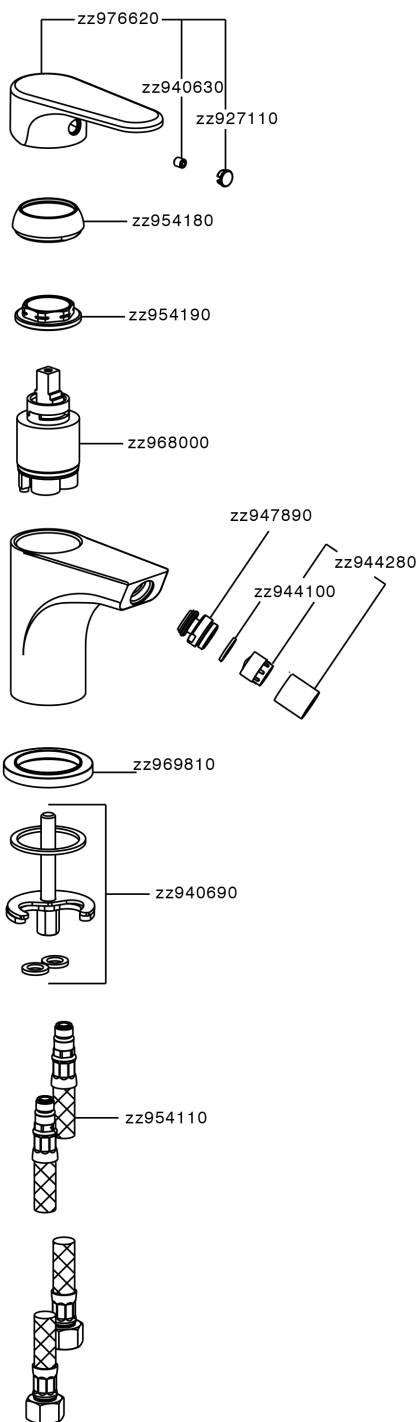

Miscelatore monocomando bidet Energy Save H3_AH000565

AH000565

<https://www.huberitalia.com/miscelatore-monocomando-bidet-energy-save-h3-ah000565>

2026-05-02