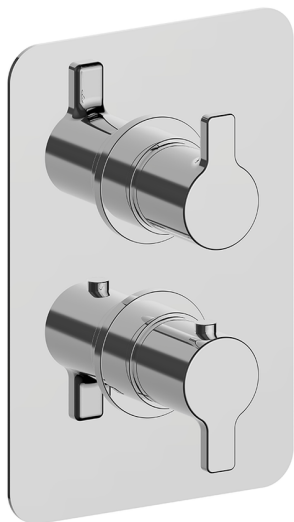

## Completo Termostatico per One-Box ONE BOX\_SF0BT030

MODELLO **SF0BT030**

Completo Termostatico per One-Box, con deviasstop 1-2-3 uscite, profondità minima di installazione 67 mm, senza parte incasso, per art. ZB00B030-ZB00B031

FINITURE DISPONIBILI

CARATTERISTICHE

Ricambio Cartuccia **24.04A.PP**

**Cartuccia Termostatica Plus P 8X20**

Installazione **Incasso**

Parti Incasso necessarie **ZB00B031**  
**ZB00B030**

### DeviaStop

La tecnologia Devia Stop di Huber consente con un semplice movimento rotativo di gestire la portata dell'acqua e di scegliere la modalità d'erogazione (soffione, doccetta a mano).

## One-Box Universale per incasso ONE BOX\_ZB00B031

MODELLO **ZB00B031**

One-Box Universale per incasso, per termostatico o monocomando 1 o 2 o 3 uscite, senza parte esterna, con silenziosi, con guarnizione per sigillatura