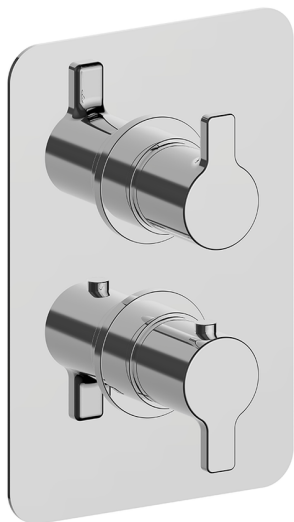

## Completo Termostatico per One-Box ONE BOX\_SF0BT030

MODELLO **SF0BT030**

Completo Termostatico per One-Box, con devia stop 1-2-3 uscite, profondità minima di installazione 67 mm, senza parte incasso, per art. ZB00B030-ZB00B031

FINITURE DISPONIBILI

CARATTERISTICHE

Ricambio Cartuccia **24.04A.PP**

**Cartuccia Termostatica Plus P 8X20**

Installazione **Incasso**

Parti Incasso necessarie **ZB00B031**  
**ZB00B030**

### DeviaStop

La tecnologia Devia Stop di Huber consente con un semplice movimento rotativo di gestire la portata dell'acqua e di scegliere la modalità d'erogazione (soffione, doccetta a mano).

## One-Box Universale per incasso ONE BOX\_ZB00B031

MODELLO **ZB00B031**

One-Box Universale per incasso, per termostatico o monocomando 1 o 2 o 3 uscite, senza parte esterna, con silenziosi, con guarnizione per sigillatura