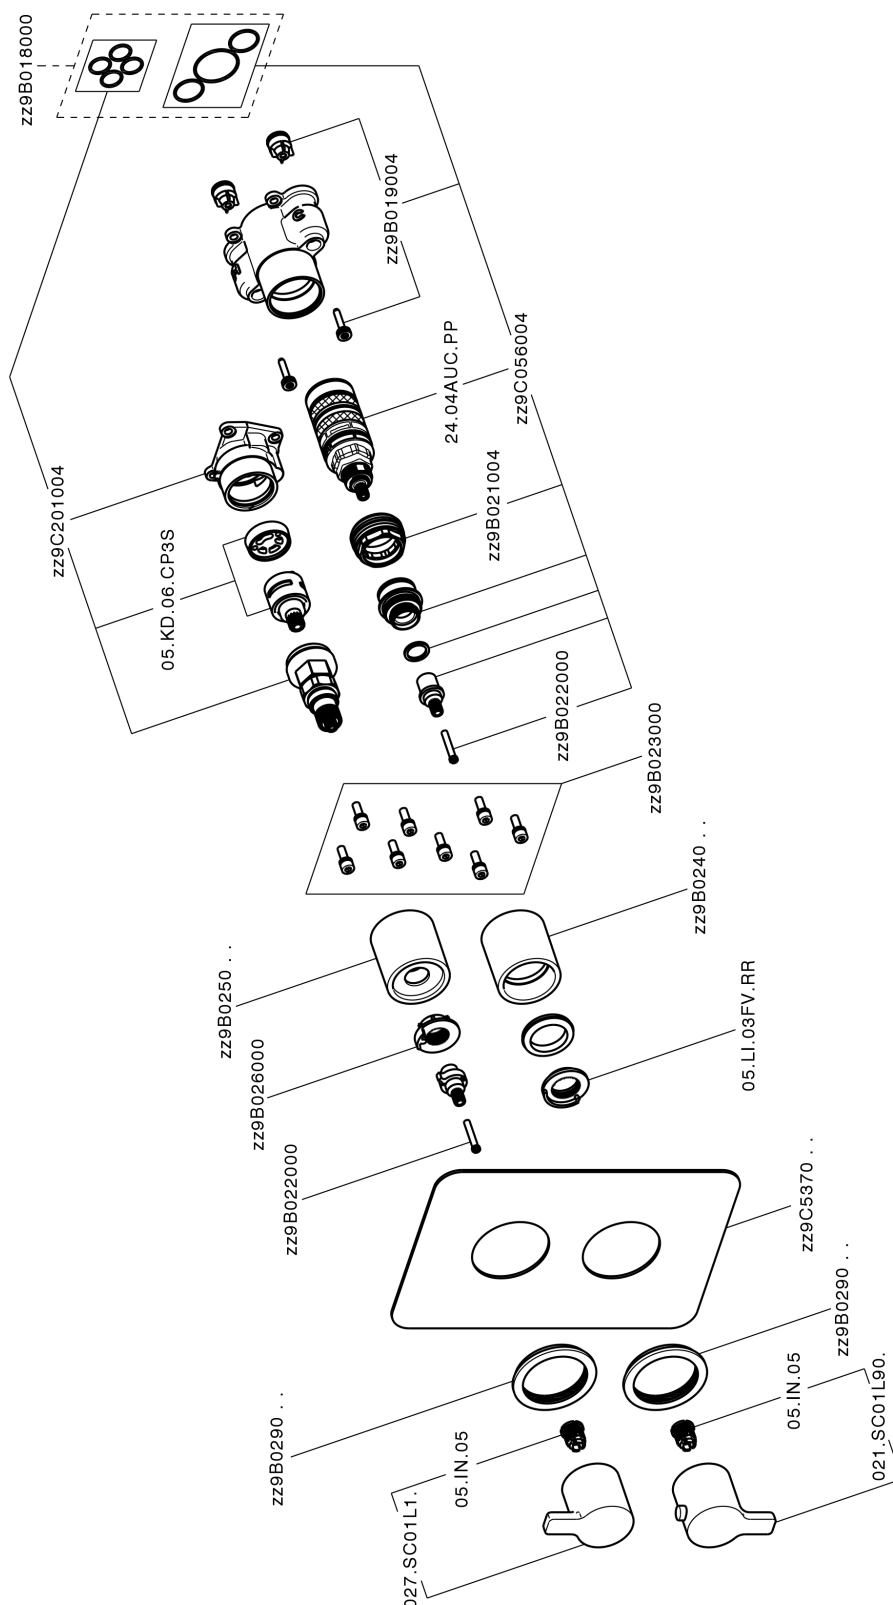

Completo Termostatico per One-Box ONE BOX_SF0BT030

SF0BT030

<https://www.huberitalia.com/completo-termostatico-per-one-box-one-box-sf0bt030>