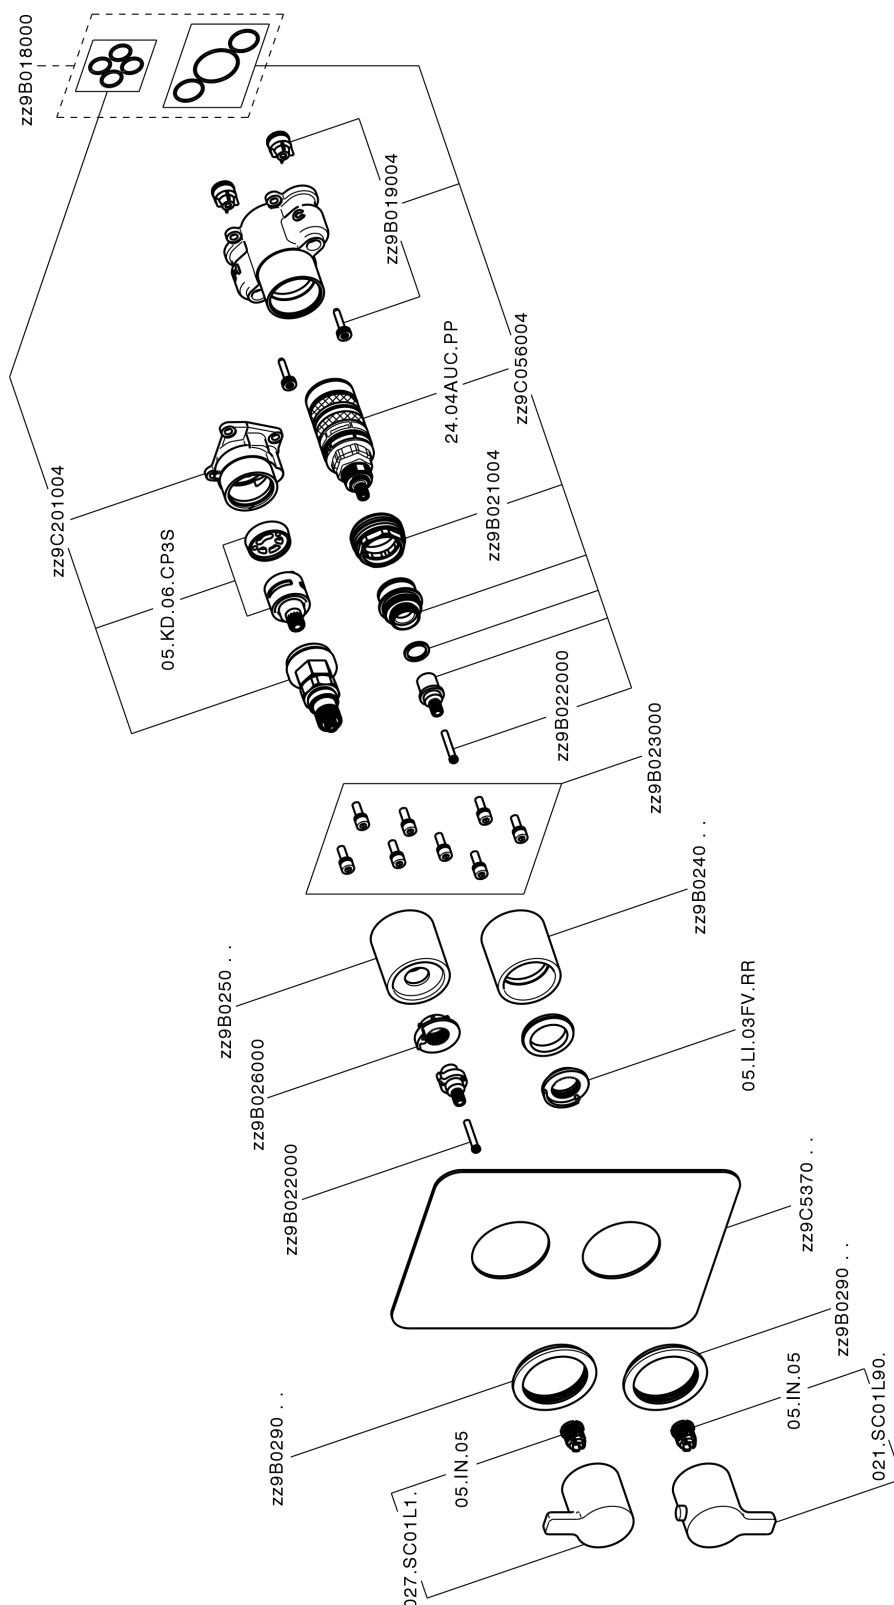

Completo Termostatico per One-Box ONE BOX_SF0BT030

SF0BT030

<https://www.huberitalia.com/completo-termostatico-per-one-box-one-box-sf0bt030>