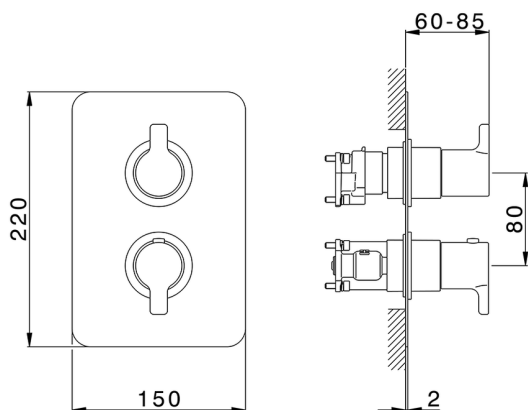

## Completo Termostatico per One-Box ONE BOX\_SF0BT030

MODELLO **SF0BT030**

Completo Termostatico per One-Box, con devia stop 1-2-3 uscite, profondità minima di installazione 67 mm, senza parte incasso, per art. ZB00B030-ZB00B031

FINITURE DISPONIBILI

CARATTERISTICHE

Ricambio Cartuccia **24.04A.PP**

**Cartuccia Termostatica Plus P 8X20**

Installazione **Incasso**

Parti Incasso necessarie **ZB00B031**  
**ZB00B030**