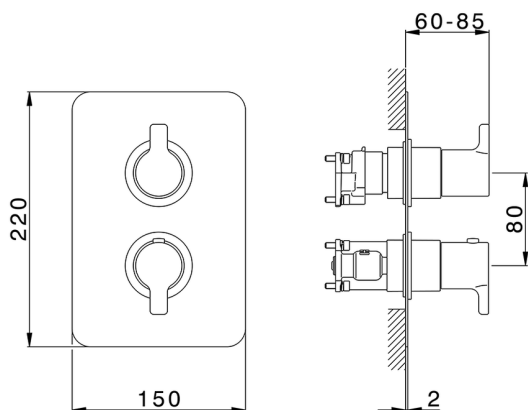

## Completo Termostatico per One-Box ONE BOX\_SF0BT030

MODELLO **SF0BT030**

Completo Termostatico per One-Box, con deviasstop 1-2-3 uscite, profondità minima di installazione 67 mm, senza parte incasso, per art. ZB00B030-ZB00B031

FINITURE DISPONIBILI

CARATTERISTICHE

Ricambio Cartuccia **24.04A.PP**

**Cartuccia Termostatica Plus P 8X20**

Installazione **Incasso**

Parti Incasso necessarie **ZB00B031**  
**ZB00B030**