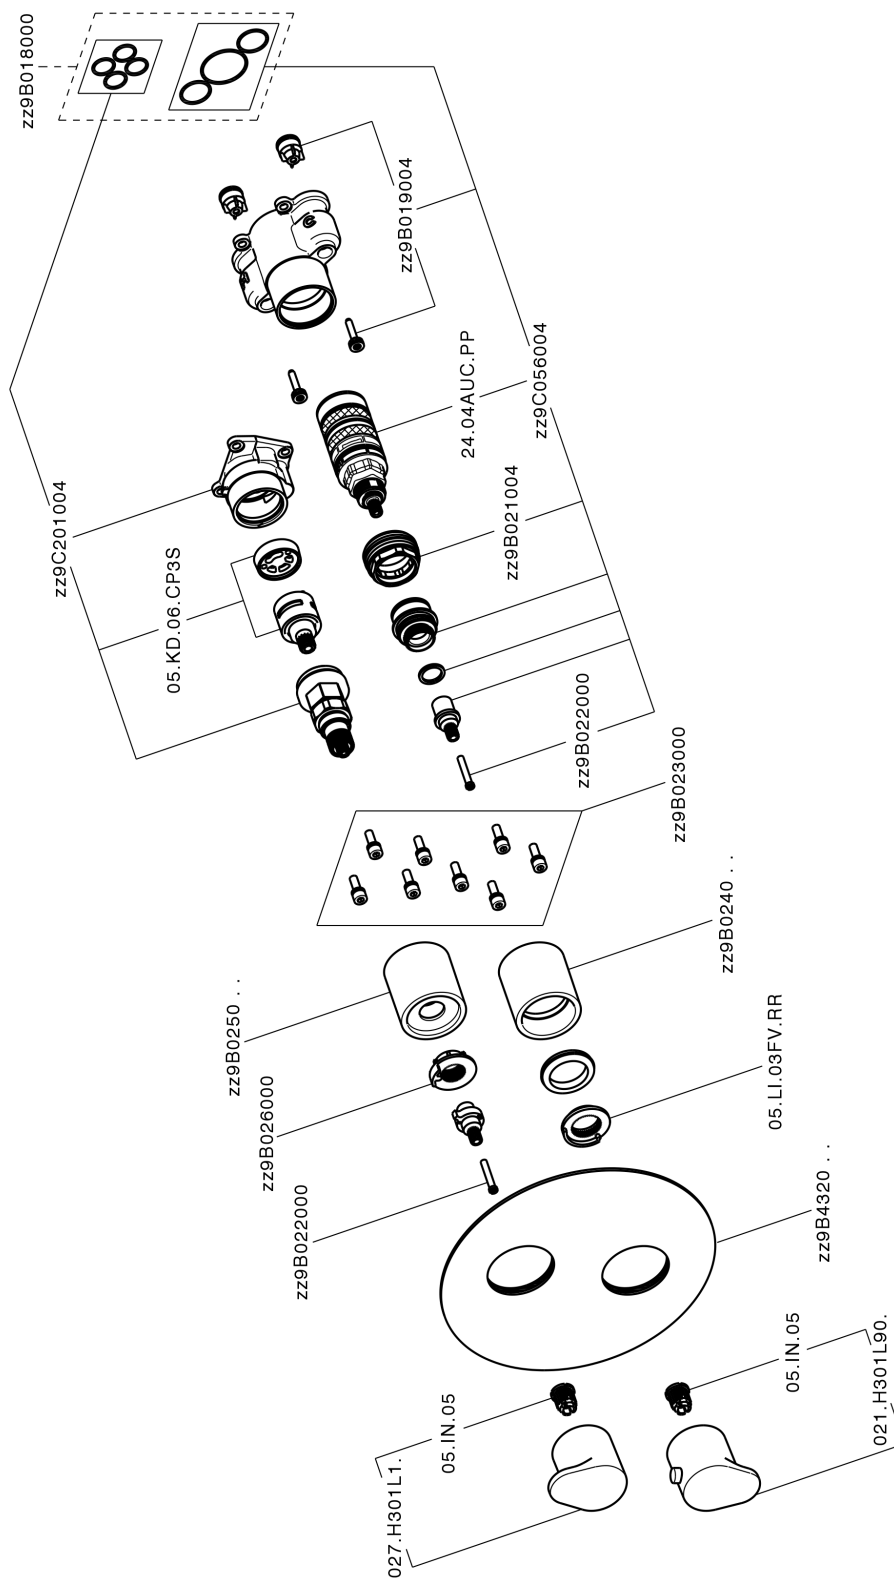

Completo Termostatico per One-Box LEVITY_LY0BT030

LY0BT030

<https://www.huberitalia.com/completo-termostatico-per-one-box-levity-ly0bt030>