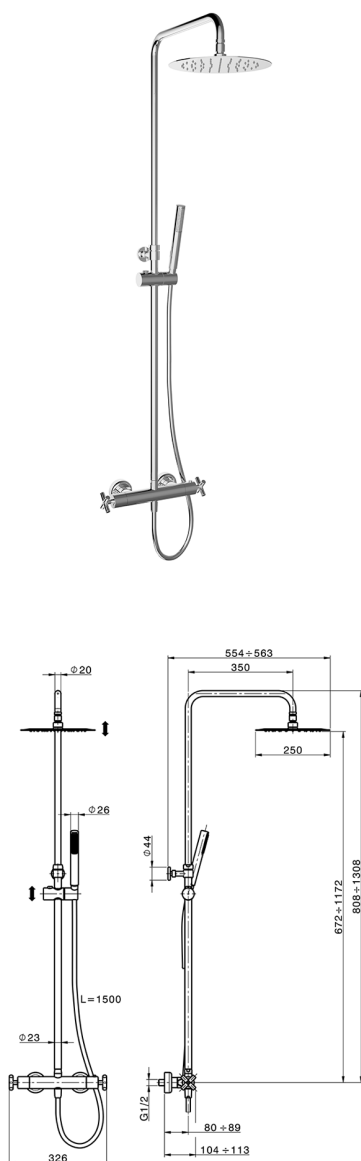

## Colonna doccia termostatica 2 funzioni COLUMNS\_SUC8201D

MODELLO **SUC8201D**

Colonna doccia termostatica 2 funzioni, devia stop 2 uscite, colonna telescopica, supporto doccetta scorrevole, doccetta monogetto minimalista in ABS D.26 mm, soffione tondo D.250 mm in INOX, flessibile liscio SUPREME 150 cm

FINITURE DISPONIBILI

CARATTERISTICHE

Ricambio Cartuccia **24.04A.PP**

**Cartuccia Termostatica Plus P 8X20**

### DeviaStop

La tecnologia Devia Stop di Huber consente con un semplice movimento rotativo di gestire la portata dell'acqua e di scegliere la modalità d'erogazione (soffione, doccetta a mano).