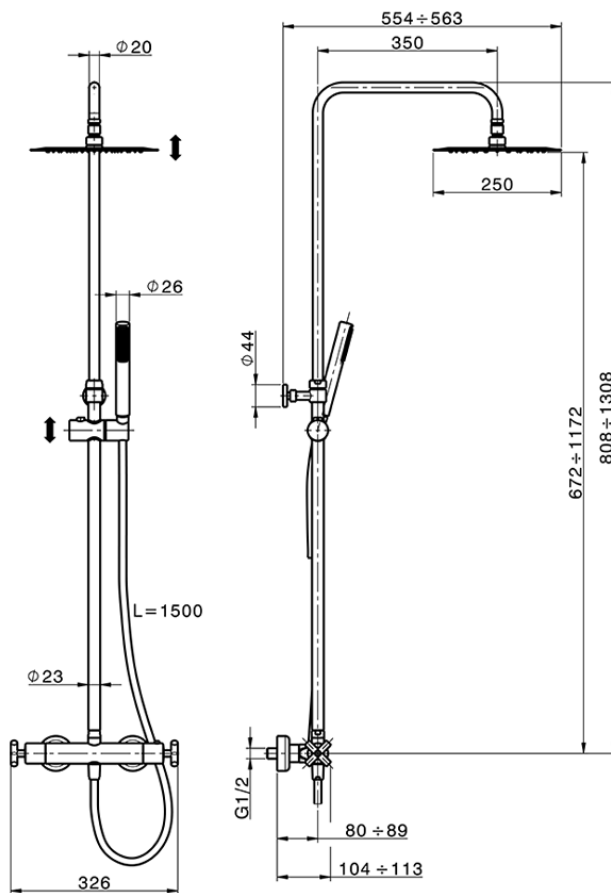

Colonna doccia termostatica 2 funzioni COLUMNS_SUC8201D

SUC8201D

<https://www.huberitalia.com/colonna-doccia-termostatica-2-funzioni-columns-suc8201d>

2026-06-25