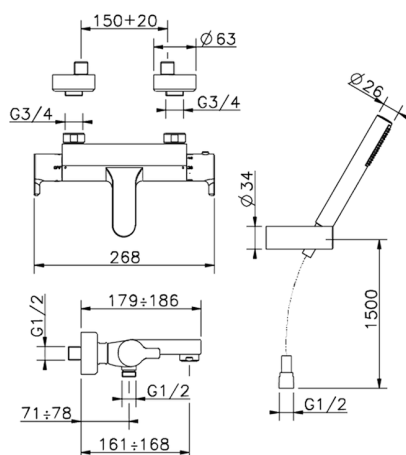

## Miscelatore termostatico vasca completo SOFT\_SFD21010

MODELLO **SFD21010**

Miscelatore termostatico vasca completo, supporto doccia a snodo murale, doccia a mano monogetto minimalista in ABS D.26 mm, flex Ottone 150 cm

FINITURE DISPONIBILI

CARATTERISTICHE

Ricambio Cartuccia **22.03A.AR - ZZ97080004**

**Cartuccia Termostatica Argo 1 (filtro corto)**

### DeviaStop

La tecnologia Devia Stop di Huber consente con un semplice movimento rotativo di gestire la portata dell'acqua e di scegliere la modalità d'erogazione (soffione, doccia a mano).