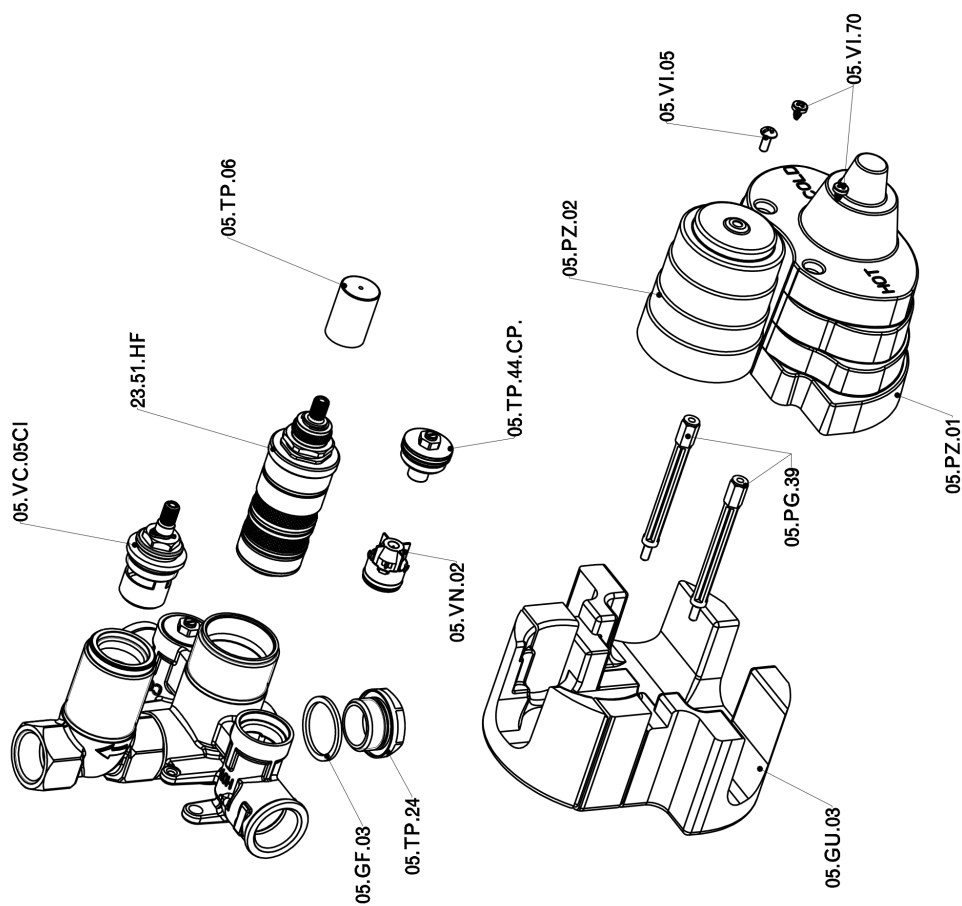

Parte incasso termostatico doccia 1 uscita INCASSO_ZB007361

ZB007361

<https://www.huberitalia.com/parte-incasso-termostatico-doccia-1-uscita-incasso-zb007361>

2026-04-15