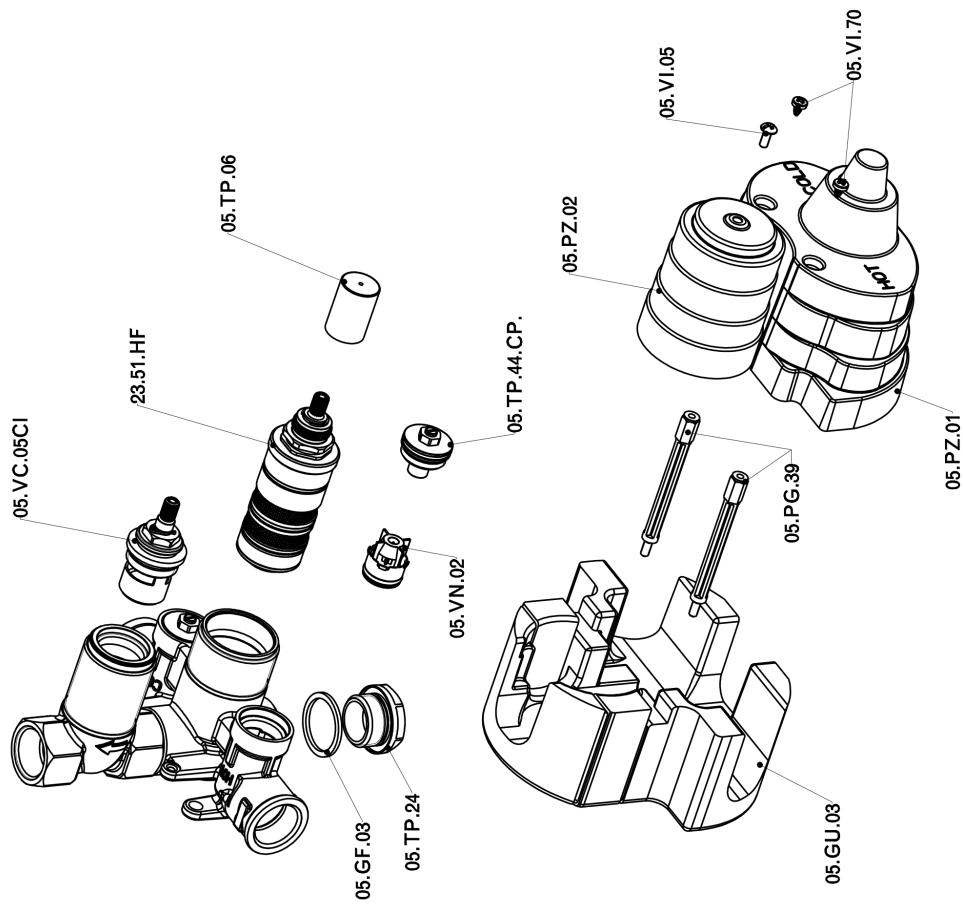

Parte incasso termostatico doccia 1 uscita INCASSO_ZB007361

ZB007361

<https://www.huberitalia.com/parte-incasso-termostatico-doccia-1-uscita-incasso-zb007361>

2026-05-31