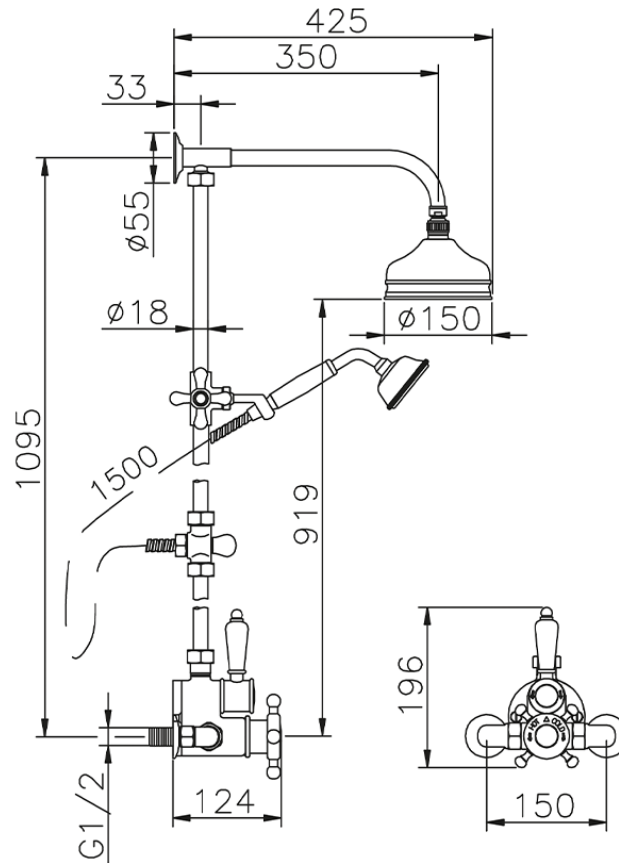

Colonna doccia termostatica 2 funzioni COLUMNS_590.VT01H.

590.VT01H.

<https://www.huberitalia.com/colonna-doccia-termostatica-2-funzioni-columns-590-vt01h>

2026-06-25