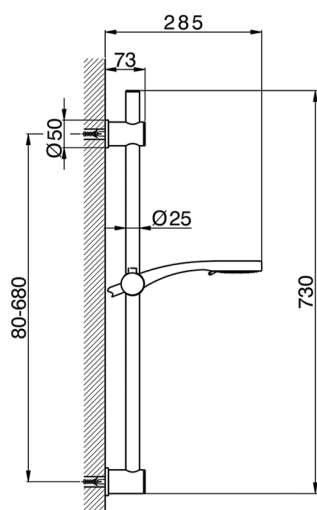

Completo doccia saliscendi SHOWER_SS012230

MODELLO **SS012230**

Completo doccia saliscendi, asta 73 cm con supporto scorrevole, interasse regolabile, doccetta 3 getti D.92 mm in ABS, flessibile liscio SILVERFLEX 150 cm

FINITURE DISPONIBILI

CARATTERISTICHE

2026-04-17