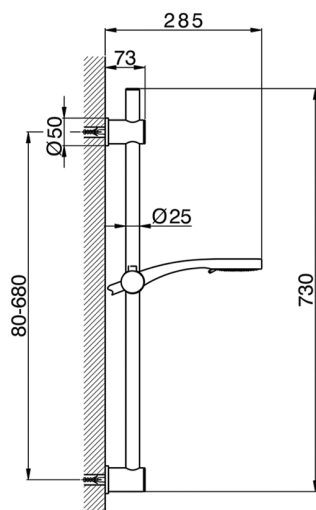

Completo doccia saliscendi SHOWER_SS012230

MODELLO **SS012230**

Completo doccia saliscendi, asta 73 cm con supporto scorrevole, interasse regolabile, doccetta 3 getti D.92 mm in ABS, flessibile liscio SILVERFLEX 150 cm

FINITURE DISPONIBILI

CARATTERISTICHE

2026-06-17