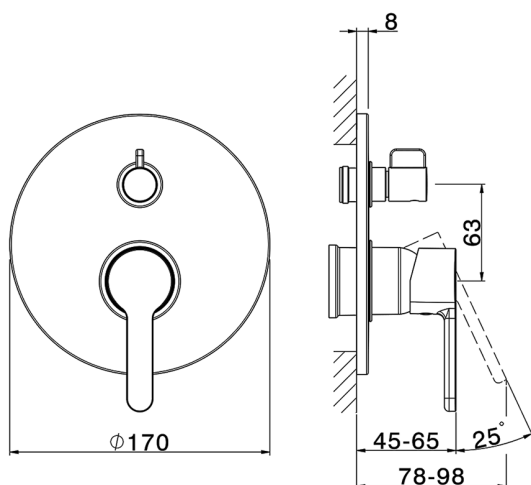

## Parte esterna monocomando incasso 2 uscite H2\_H2002300

MODELLO **H2002300**

Parte esterna monocomando incasso 2 uscite,deviatore rotativo 2 uscite,senza parte incasso,per art.Easy-Box ZB000230

FINITURE DISPONIBILI

CARATTERISTICHE

Installazione **Incasso**

Parti Incasso necessarie **ZB000230**

## Parte incasso monocomando vasca-doccia Easy-Box INCASSO\_ZB000230

MODELLO **ZB000230**

Parte incasso monocomando vasca-doccia Easy-Box,deviatore rotativo 2 uscite,senza parte esterna,con scatola di protezione

2-3mm: XX 65-85

10mm: XX 60-80

2026-06-28