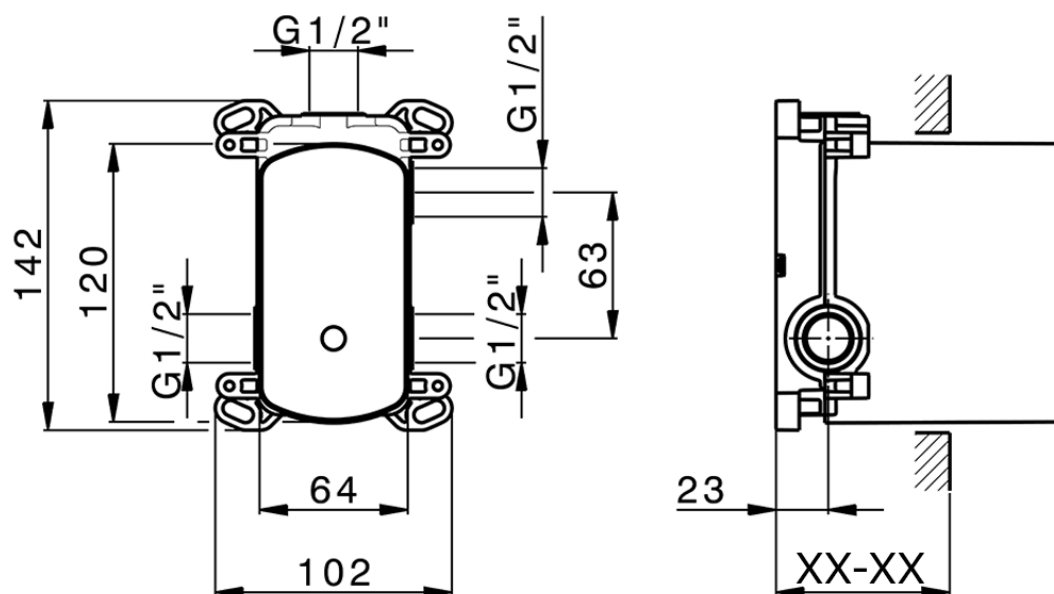

Parte esterna monocomando incasso 2 uscite H2_H2002300

H2002300

<https://www.huberitalia.com/parte-esterna-monocomando-incasso-2-uscite-h2-h2002300>

Piastra/Plate/Plaque/Platte/Placa

2-3mm: XX 65-85

10mm: XX 60-80