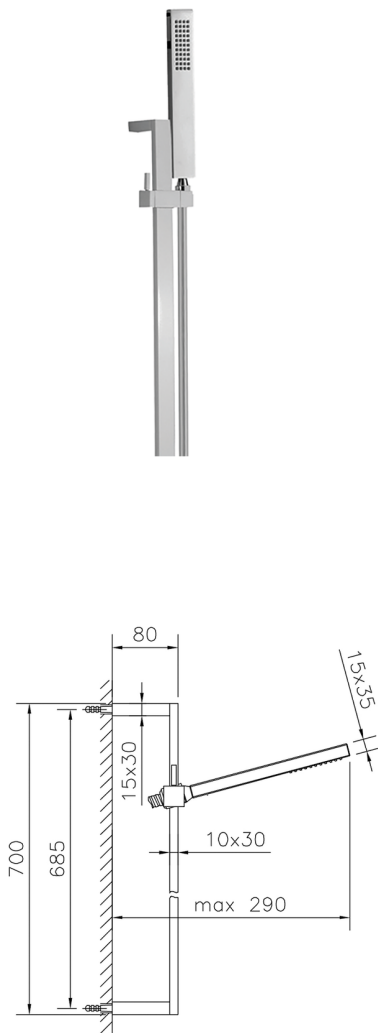

Completo doccia saliscendi SHOWER_SS010770

MODELLO **SS010770**

Completo doccia saliscendi, asta 70 cm ottone con
supp. scorrevole Ottone, doccetta monogetto
minimalista 35x15 mm Ottone, flessibile liscio
SUPREME 150 cm

FINITURE DISPONIBILI

-  **21** 21 Cromo
-  **2B** 2B Nichel Lucido
-  **2F** 2F Nichel Spazzolato
-  **2Q** 2Q Black Titanium
-  **40** 40 Nero Opaco
-  **4Q** 4Q Bianco Opaco

CARATTERISTICHE

2026-04-17