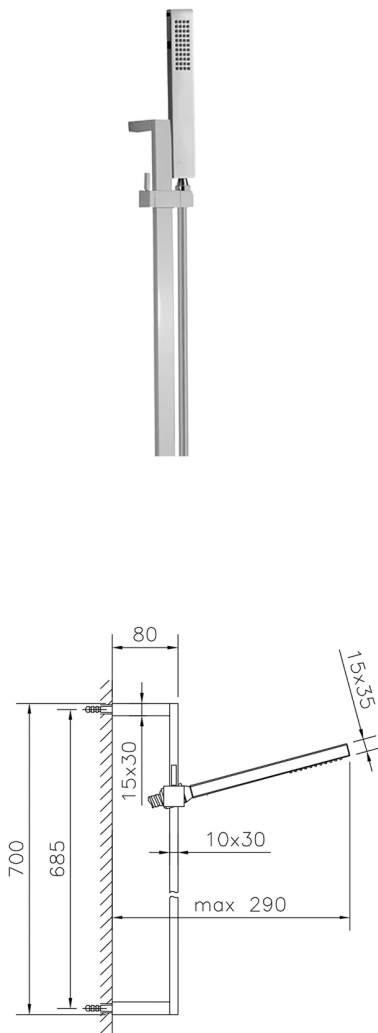

Completo doccia saliscendi SHOWER_SS010770

MODELLO **SS010770**

Completo doccia saliscendi, asta 70 cm ottone con
supp. scorrevole Ottone, doccetta monogetto
minimalista 35x15 mm Ottone, flessibile liscio
SUPREME 150 cm

FINITURE DISPONIBILI

- **21** 21 Cromo
- **2B** 2B Nichel Lucido
- **2F** 2F Nichel Spazzolato
- **2Q** 2Q Black Titanium
- **40** 40 Nero Opaco
- **4Q** 4Q Bianco Opaco

CARATTERISTICHE

2026-04-17