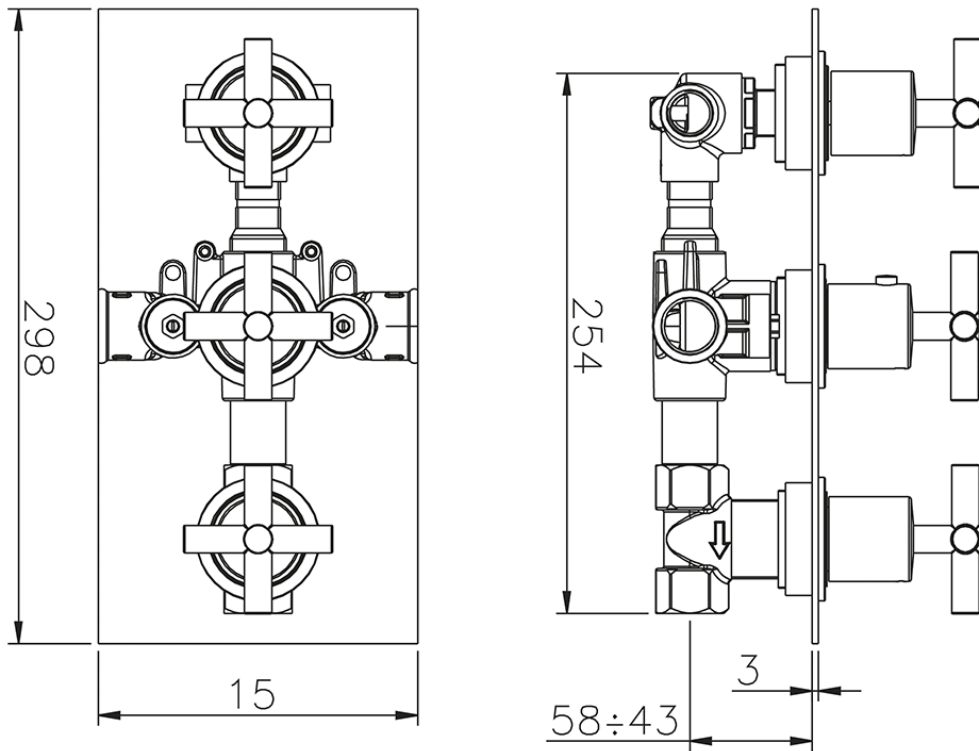

Miscelatore termostatico doccia incasso 3 uscite SUITE_SU008141

SU008141

<https://www.huberitalia.com/miscelatore-termostatico-doccia-incasso-3-uscite-suite-su008141>

2026-06-17