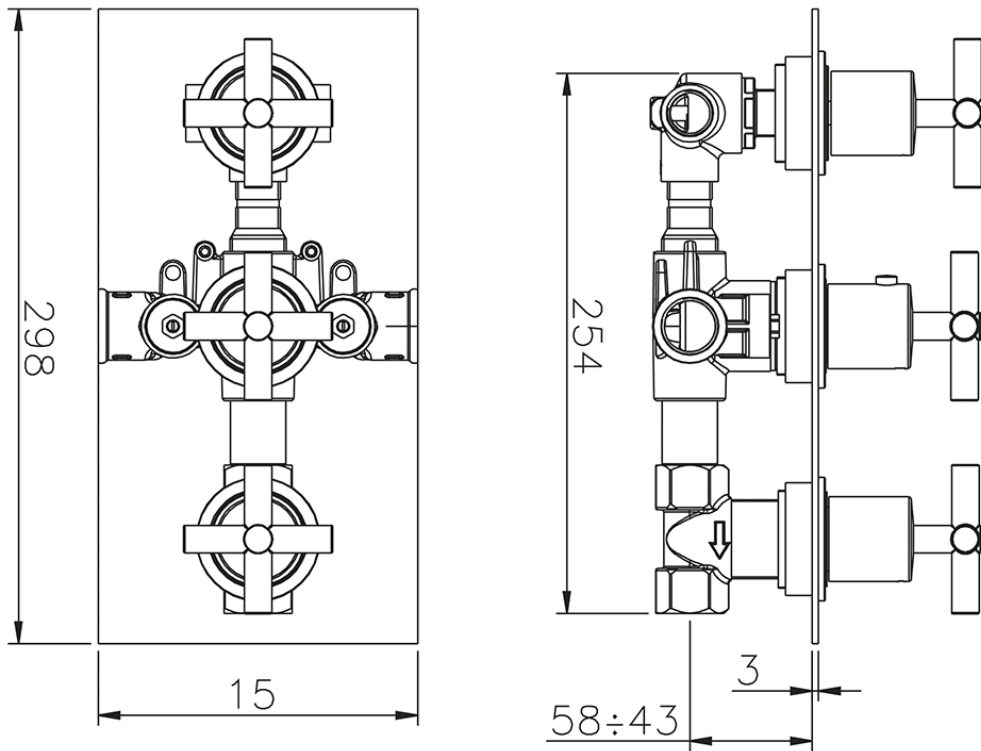

## Miscelatore termostatico doccia incasso 3 uscite SUITE\_SU008141

SU008141

<https://www.huberitalia.com/miscelatore-termostatico-doccia-incasso-3-uscite-suite-su008141>

2026-05-03