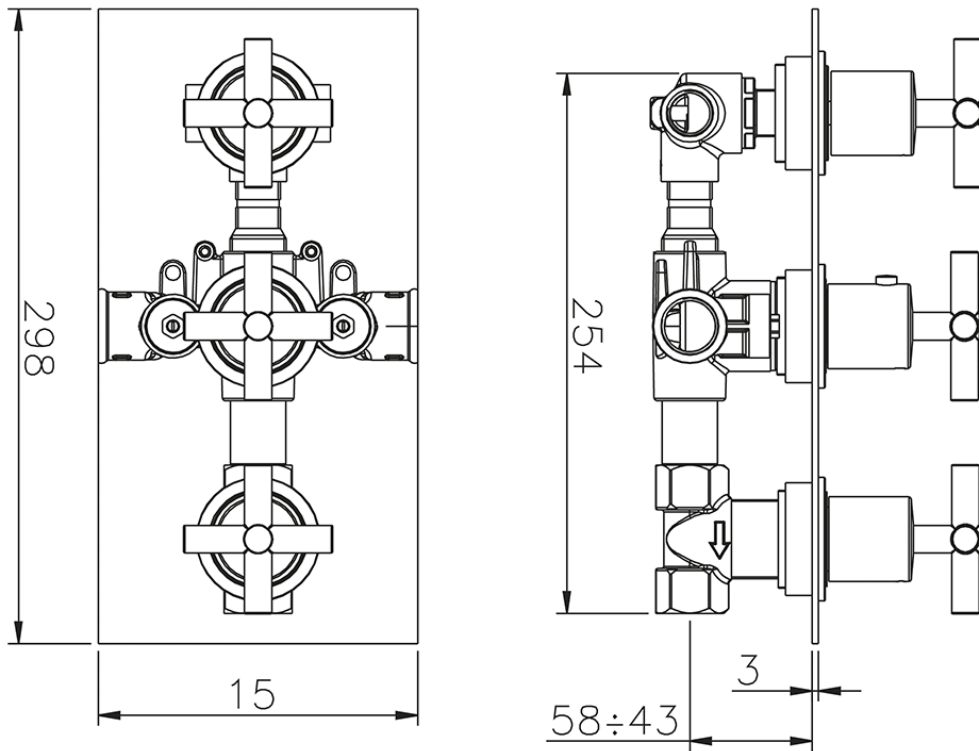

Miscelatore termostatico doccia incasso 3 uscite SUITE_SU008141

SU008141

<https://www.huberitalia.com/miscelatore-termostatico-doccia-incasso-3-uscite-suite-su008141>

2026-05-02