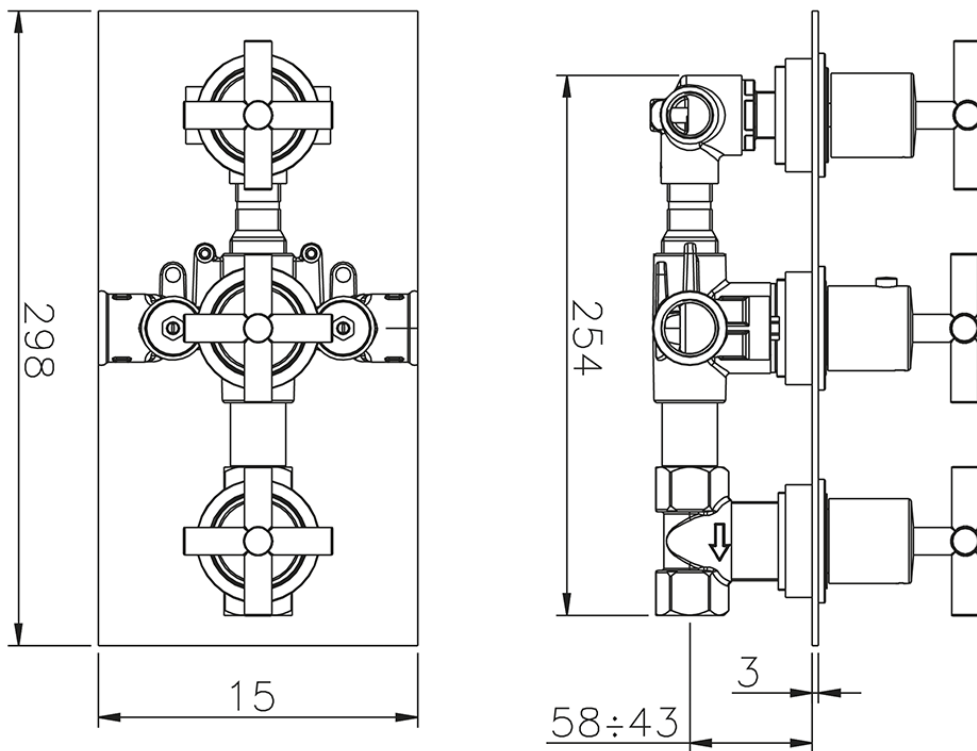

Miscelatore termostatico doccia incasso 3 uscite SUITE_SU008141

SU008141

<https://www.huberitalia.com/miscelatore-termostatico-doccia-incasso-3-uscite-suite-su008141>

2026-06-22