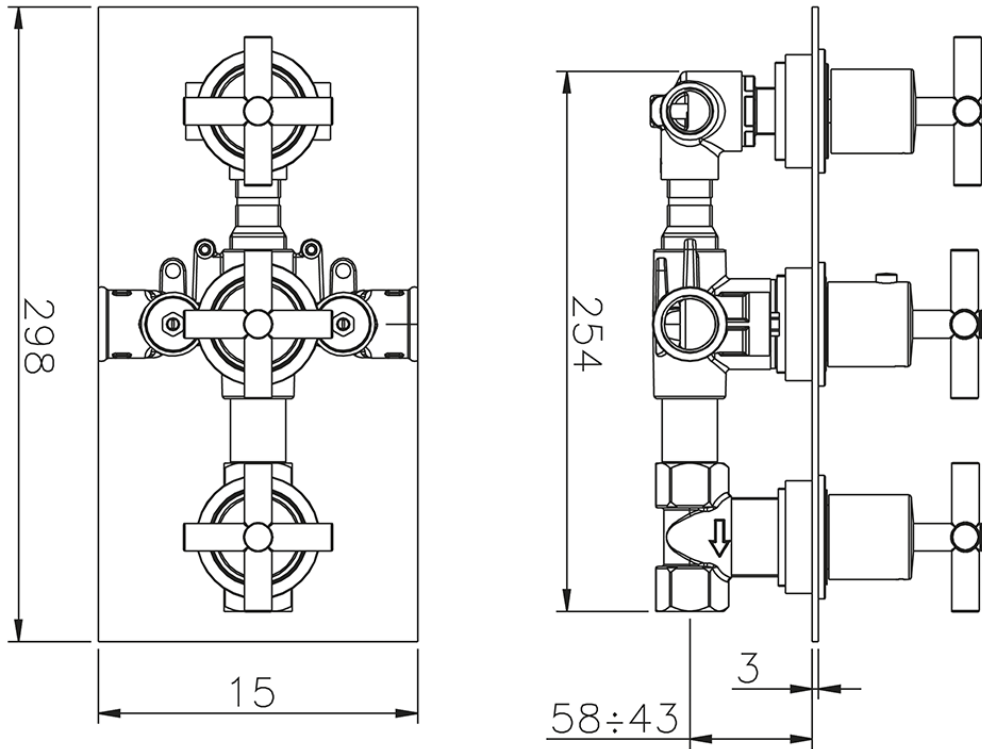

Miscelatore termostatico doccia incasso 3 uscite SUITE_SU008141

SU008141

<https://www.huberitalia.com/miscelatore-termostatico-doccia-incasso-3-uscite-suite-su008141>

2026-06-17