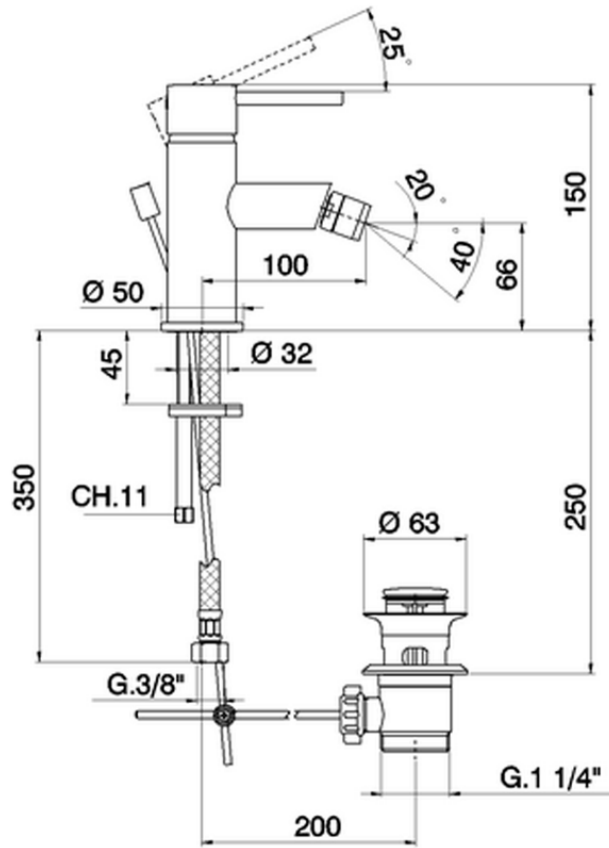

Miscelatore monocomando bidet TRATTO EVO_TV000550

TV000550

<https://www.huberitalia.com/miscelatore-monocomando-bidet-tratto-evo-tv000550>

2026-07-01