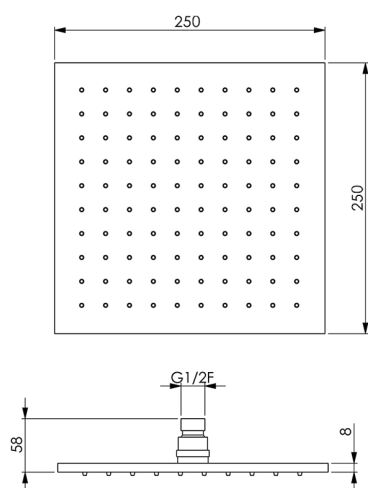

Soffione doccia SHOWER_SS016360

MODELLO **SS016360**

Soffione doccia,quadro 250x250 mm sp.8 mm,Ottone

FINITURE DISPONIBILI

-  **21** 21 Cromo
-  **2B** 2B Nichel Lucido
-  **2F** 2F Nichel Spazzolato
-  **40** 40 Nero Opaco
-  **4Q** 4Q Bianco Opaco