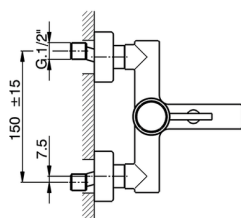

Miscelatore monocomando vasca CHRONOS_CR000133

MODELLO **CR000133**

Miscelatore monocomando vasca, senza completo doccia, attacco per flessibile 1/2" M, con valvola antiritorno

FINITURE DISPONIBILI

-  **21** 21 Cromo
-  **2F** 2F Nichel Spazzolato
-  **2Q** 2Q Black Titanium

CARATTERISTICHE

Ricambio Cartuccia **ZZ95435000**

Cartuccia Monocomando 35 mm

2025-04-26