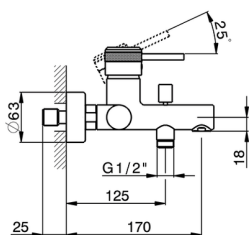

Miscelatore monocomando vasca CHRONOS_CR000133

MODELLO **CR000133**

Miscelatore monocomando vasca, senza completo doccia, attacco per flessibile 1/2" M, con valvola antiritorno

FINITURE DISPONIBILI

-  **21** 21 Cromo
-  **2F** 2F Nichel Spazzolato
-  **2Q** 2Q Black Titanium

CARATTERISTICHE

Ricambio Cartuccia **ZZ95435000**

Cartuccia Monocomando 35 mm

2025-04-26