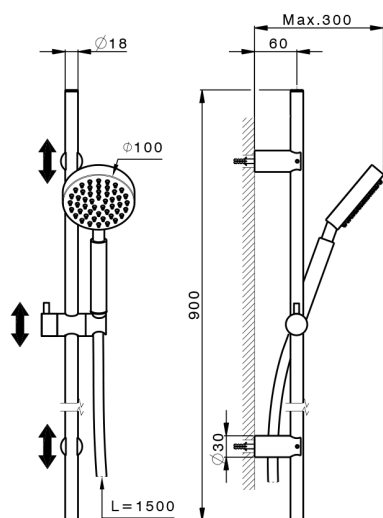

Completo doccia saliscendi Lynox LYNOX_SS010630

MODELLO **SS010630**

Completo doccia saliscendi Lynox, asta 90 cm con supporto scorrevole, doccetta monogetto ExtraLarge, flex inox 150 cm, Inox AISI 316L

FINITURE DISPONIBILI

D1 D1 Inox Spazzolato

CARATTERISTICHE

2026-06-25