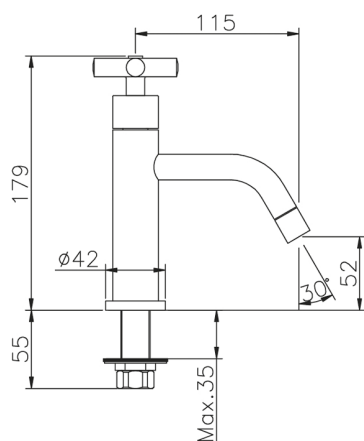

## Rubinetto monoacqua SUITE\_SU000900

MODELLO **SU000900**

Rubinetto monoacqua, senza scarico automatico

FINITURE DISPONIBILI

- 
**21** 21 Cromo
- 
**40** 40 Nero Opaco
- 
**2F** 2F Nichel Spazzolato
- 
**2W** 2W Oro Spazzolato