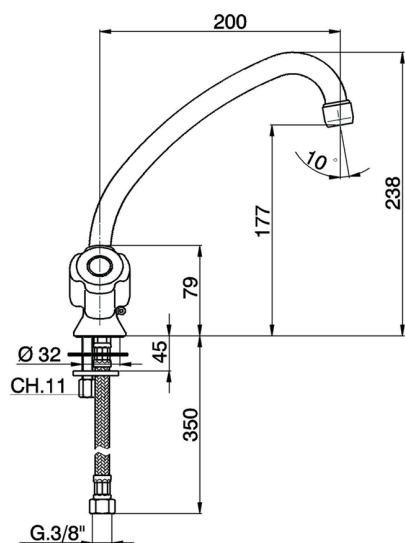

Miscelatore lavello EVA_EV000535

MODELLO **EV000535**

Miscelatore lavello, bocca girevole, senza maniglie

FINITURE DISPONIBILI

CARATTERISTICHE

2026-06-28