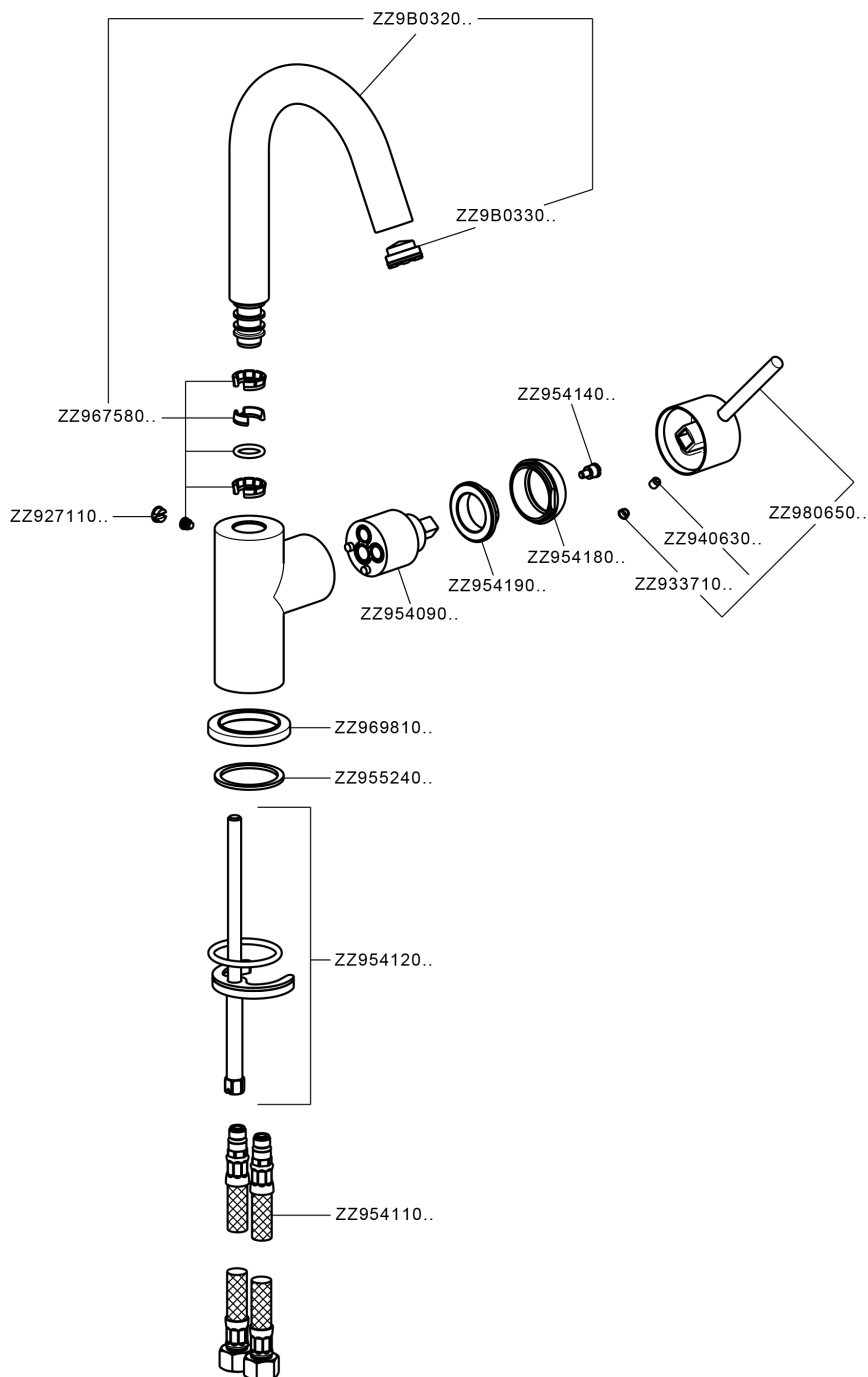

Miscelatore monocomando lavabo EnergySave NUOVA KIRUNA_K2000485

K2000485

<https://www.huberitalia.com/miscelatore-monocomando-lavabo-energysave-nuova-kiruna-k2000485>

2026-05-16