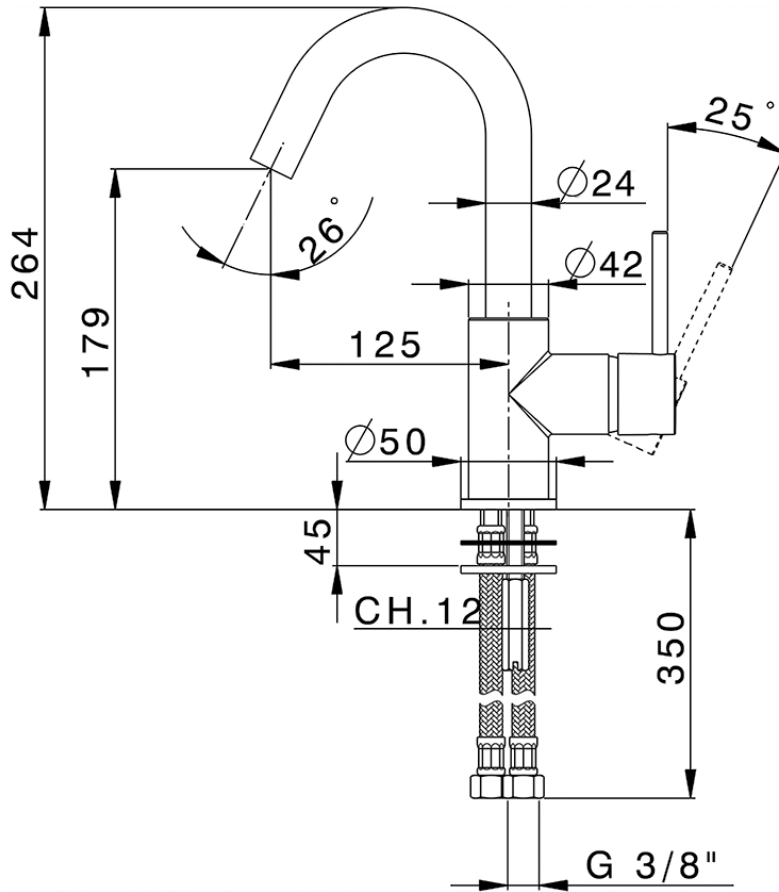

Miscelatore monocomando lavabo EnergySave NUOVA KIRUNA_K2000485

K2000485

<https://www.huberitalia.com/miscelatore-monocomando-lavabo-energysave-nuova-kiruna-k2000485>

2026-05-16