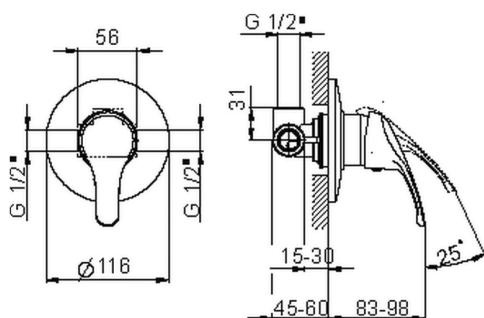

Miscelatore monocomando doccia incasso BACCARAT_BC000300

MODELLO **BC000300**

Miscelatore monocomando doccia incasso, completo di parte incasso

FINITURE DISPONIBILI

21 21 Cromo

CARATTERISTICHE

Ricambio Cartuccia **ZZ95274000**

Cartuccia Monocomando 40 mm

Installazione **Incasso**

Miscelatore monocomando doccia incasso BACCARAT_BC000300

BC000300

<https://www.huberitalia.com/miscelatore-monocomando-doccia-incasso-baccarat-bc000300>