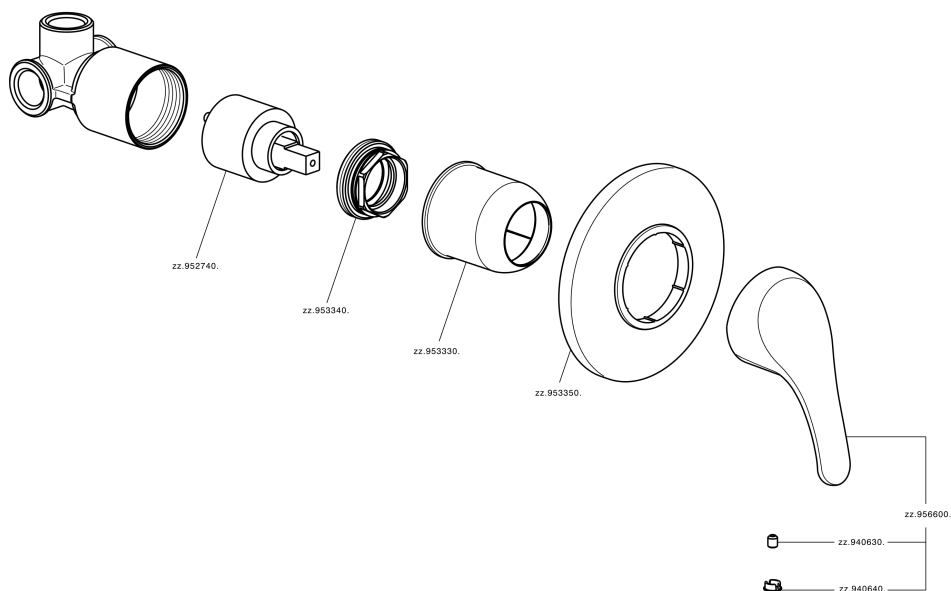

Miscelatore monocomando doccia incasso BACCARAT_BC000300

MODELLO **BC000300**

Miscelatore monocomando doccia incasso, completo di parte incasso

FINITURE DISPONIBILI

21 21 Cromo

CARATTERISTICHE

Ricambio Cartuccia **ZZ95274000**

Cartuccia Monocomando 40 mm

Installazione **Incasso**

Miscelatore monocomando doccia incasso BACCARAT_BC000300

BC000300

<https://www.huberitalia.com/miscelatore-monocomando-doccia-incasso-baccarat-bc000300>