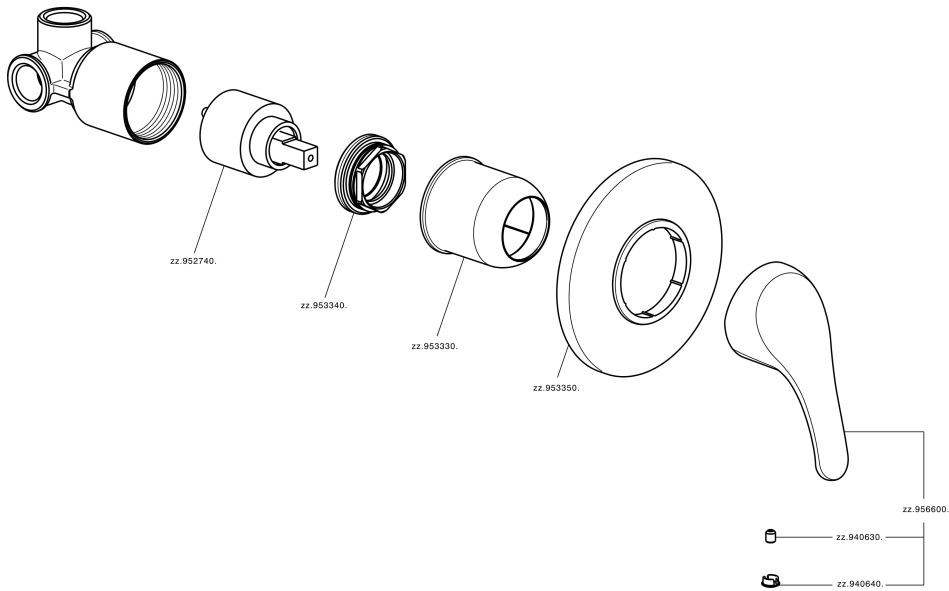

Miscelatore monocomando doccia incasso BACCARAT_BC000300

BC000300

<https://www.huberitalia.com/miscelatore-monocomando-doccia-incasso-baccarat-bc000300>

2026-04-14