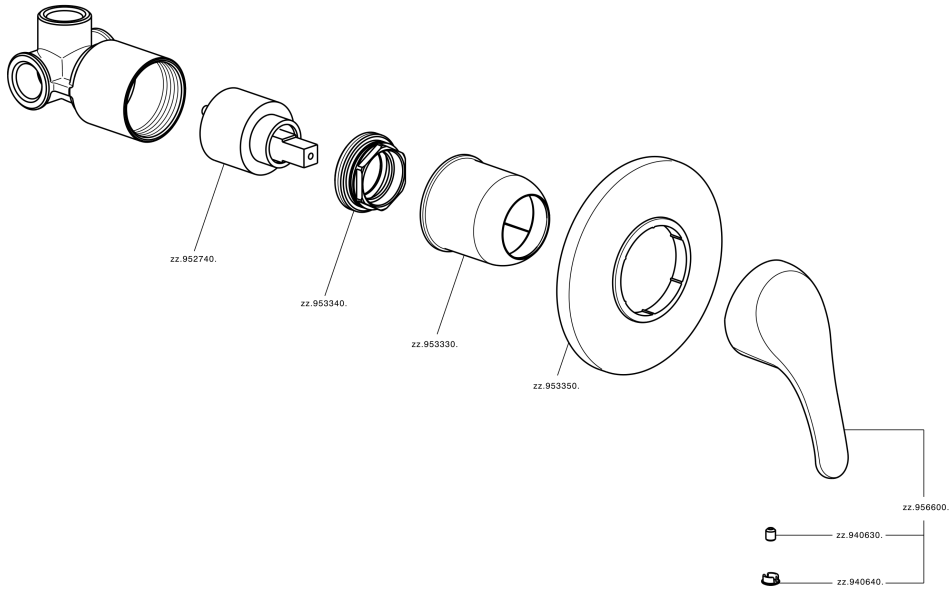

Miscelatore monocomando doccia incasso BACCARAT_BC000300

BC000300

<https://www.huberitalia.com/miscelatore-monocomando-doccia-incasso-baccarat-bc000300>

2026-06-16