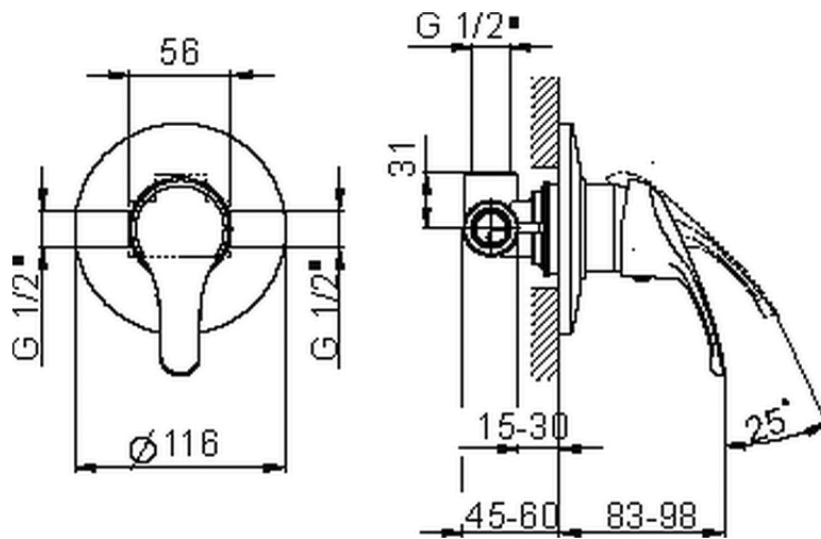

Miscelatore monocomando doccia incasso BACCARAT_BC000300

BC000300

<https://www.huberitalia.com/miscelatore-monocomando-doccia-incasso-baccarat-bc000300>

2026-04-14