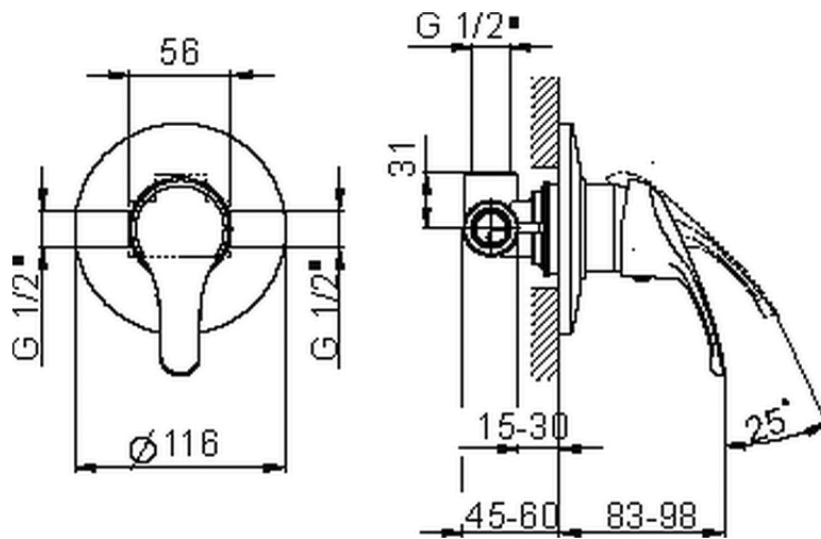

Miscelatore monocomando doccia incasso BACCARAT_BC000300

BC000300

<https://www.huberitalia.com/miscelatore-monocomando-doccia-incasso-baccarat-bc000300>

2026-06-16