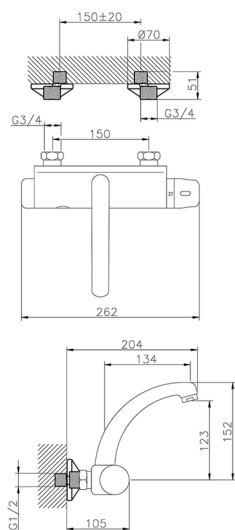

Miscelatore termostatico lavello a parete elett. CLINIC&TECHNICAL_401.23H.

MODELLO **401.23H.**

Miscelatore termostatico lavello a parete elett.

FINITURE DISPONIBILI

CARATTERISTICHE

Ricambio Cartuccia **24.02AB.PL**

Cartuccia Termostatica Plus 12x32

Termostatico

Il Termostatico Huber è il tuo personale gestore dell'acqua che ti aiuta a gestire e controllare acqua ed energia senza sprechi.

2026-06-27