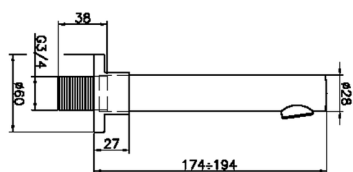

## Bocca di erogazione SUITE\_SU000240

MODELLO **SU000240**

Bocca di erogazione, L.194 mm, attacco 3/4" M

FINITURE DISPONIBILI

-  **21** 21 Cromo
-  **40** 40 Nero Opaco
-  **2F** 2F Nichel Spazzolato
-  **2W** 2W Oro Spazzolato