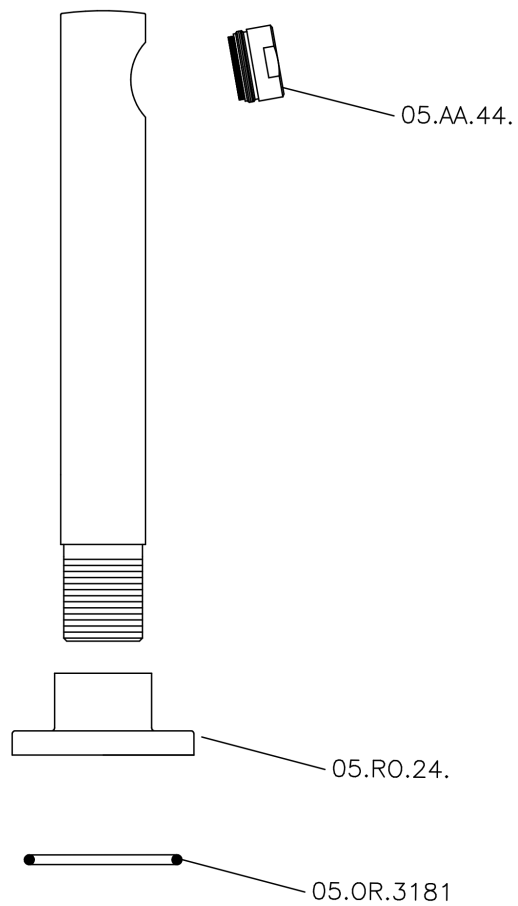

## Bocca di erogazione SUITE\_SU000240

MODELLO **SU000240**

Bocca di erogazione, L.194 mm, attacco 3/4" M

FINITURE DISPONIBILI

-  **21** 21 Cromo
-  **40** 40 Nero Opaco
-  **2F** 2F Nichel Spazzolato
-  **2W** 2W Oro Spazzolato

## Bocca di erogazione SUITE\_SU000240

SU000240

<https://www.huberitalia.com/bocca-di-erogazione-suite-su000240>

2026-06-12