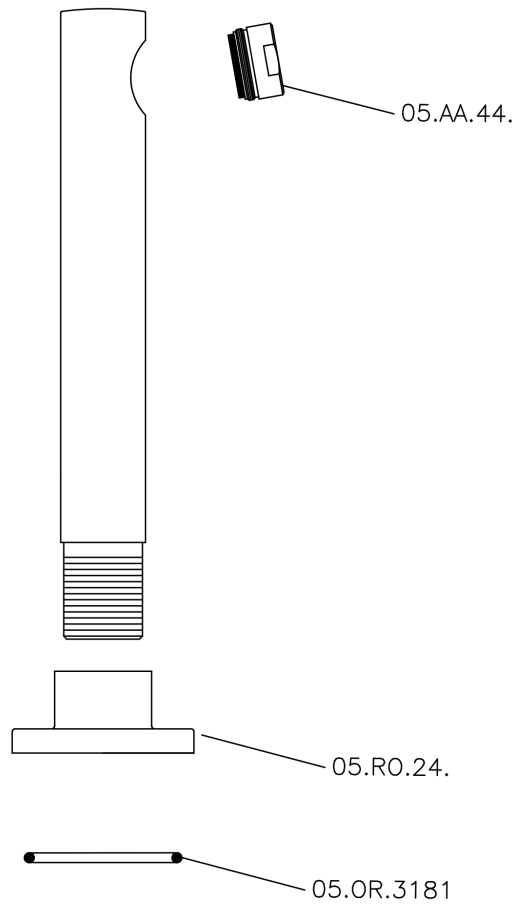

Bocca di erogazione SUITE_SU000240

MODELLO **SU000240**

Bocca di erogazione, L.194 mm, attacco 3/4" M

FINITURE DISPONIBILI

-  **21** 21 Cromo
-  **40** 40 Nero Opaco
-  **2F** 2F Nichel Spazzolato
-  **2W** 2W Oro Spazzolato

CARATTERISTICHE

Bocca di erogazione SUITE_SU000240

SU000240

<https://www.huberitalia.com/bocca-di-erogazione-suite-su000240>

2026-06-12