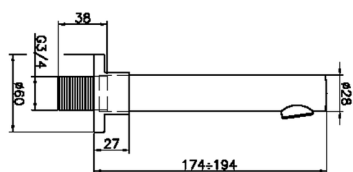

Bocca di erogazione SUITE_SU000240

MODELLO **SU000240**

Bocca di erogazione, L.194 mm, attacco 3/4" M

FINITURE DISPONIBILI

-  **21** 21 Cromo
-  **40** 40 Nero Opaco
-  **2F** 2F Nichel Spazzolato
-  **2W** 2W Oro Spazzolato

CARATTERISTICHE

Bocca di erogazione SUITE_SU000240

SU000240

<https://www.huberitalia.com/bocca-di-erogazione-suite-su000240>

2026-06-12