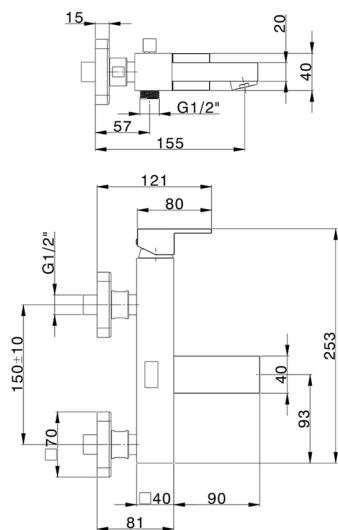

## Miscelatore monocomando vasca NUOVA EGO\_NE000134

MODELLO **NE000134**

Miscelatore monocomando vasca, senza completo doccia, attacco per flessibile 1/2" M

### CARATTERISTICHE

Ricambio Cartuccia **ZZ97179000**

**Cartuccia Monocomando 35 mm**

2026-06-16