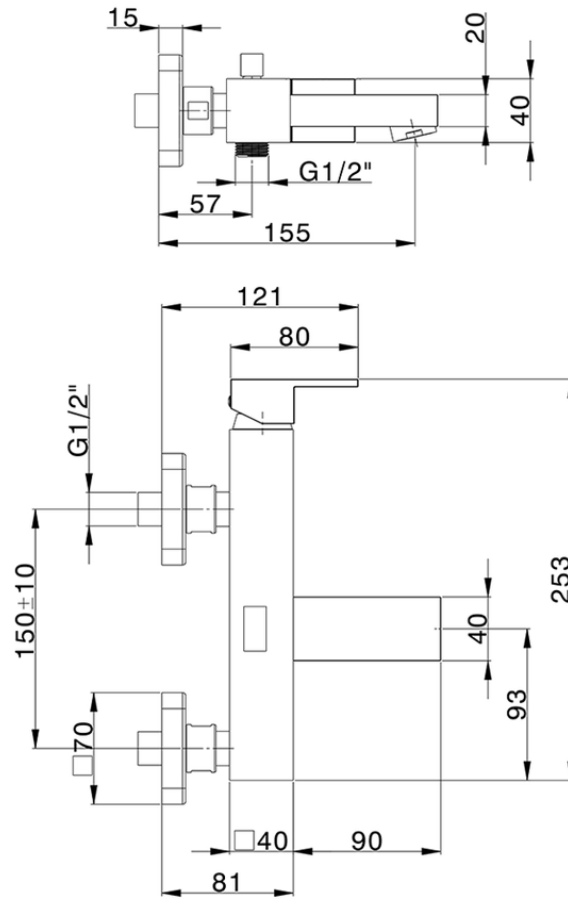

Miscelatore monocomando vasca NUOVA EGO_NE000134

NE000134

<https://www.huberitalia.com/miscelatore-monocomando-vasca-nuova-ego-ne000134>

2026-05-02