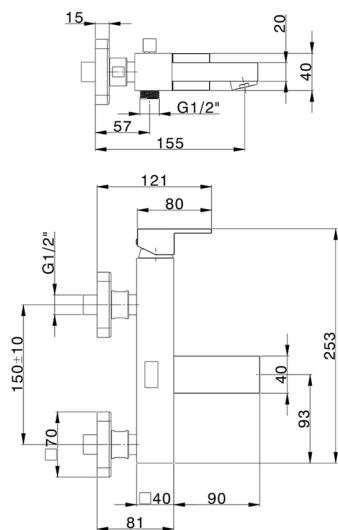

Miscelatore monocomando vasca NUOVA EGO_NE000134

MODELLO **NE000134**

Miscelatore monocomando vasca, senza completo doccia, attacco per flessibile 1/2" M

FINITURE DISPONIBILI

-  **21** 21 Cromo
-  **2F** 2F Nichel Spazzolato
-  **40** 40 Nero Opaco
-  **4Q** 4Q Bianco Opaco

CARATTERISTICHE

Ricambio Cartuccia **ZZ97179000**

Cartuccia Monocomando 35 mm

2026-06-16