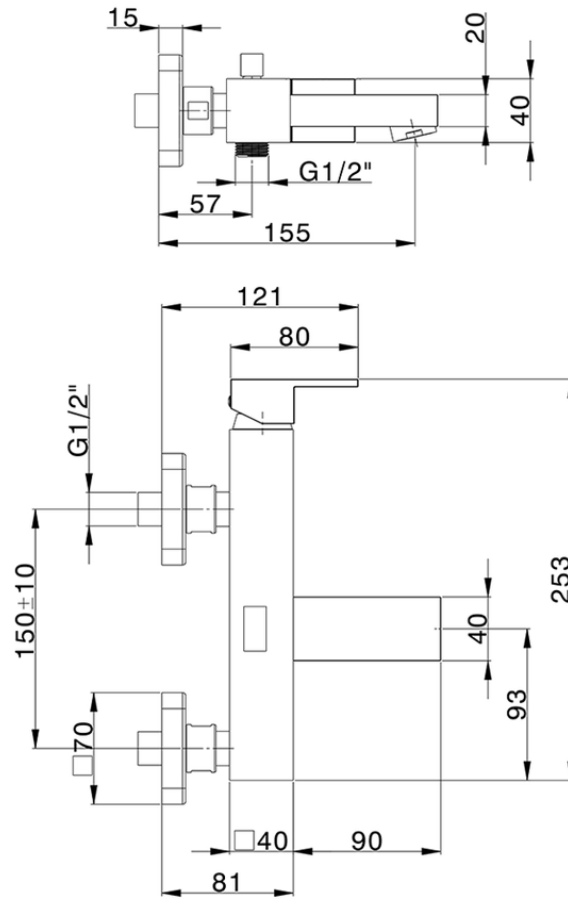

Miscelatore monocomando vasca NUOVA EGO\_NE000134

NE000134

<https://www.huberitalia.com/miscelatore-monocomando-vasca-nuova-ego-ne000134>

2026-05-02