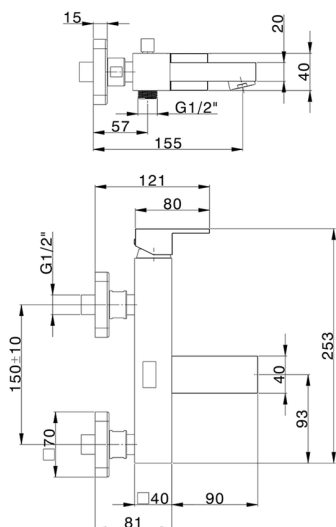

Miscelatore monocomando vasca NUOVA EGO_NE000134

MODELLO **NE000134**

Miscelatore monocomando vasca, senza completo doccia, attacco per flessibile 1/2" M

FINITURE DISPONIBILI

-  **21** 21 Cromo
-  **2F** 2F Nichel Spazzolato
-  **40** 40 Nero Opaco
-  **4Q** 4Q Bianco Opaco

CARATTERISTICHE

Ricambio Cartuccia **ZZ97179000**

Cartuccia Monocomando 35 mm

2026-05-02