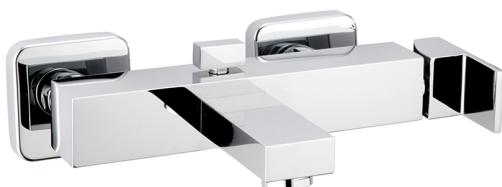

Miscelatore monocomando vasca NUOVA EGO_NE000134

MODELLO **NE000134**

Miscelatore monocomando vasca, senza completo doccia, attacco per flessibile 1/2" M

FINITURE DISPONIBILI

-  **21** 21 Cromo
-  **2F** 2F Nichel Spazzolato
-  **40** 40 Nero Opaco
-  **4Q** 4Q Bianco Opaco

CARATTERISTICHE

Ricambio Cartuccia **ZZ97179000**

Cartuccia Monocomando 35 mm

2026-05-02