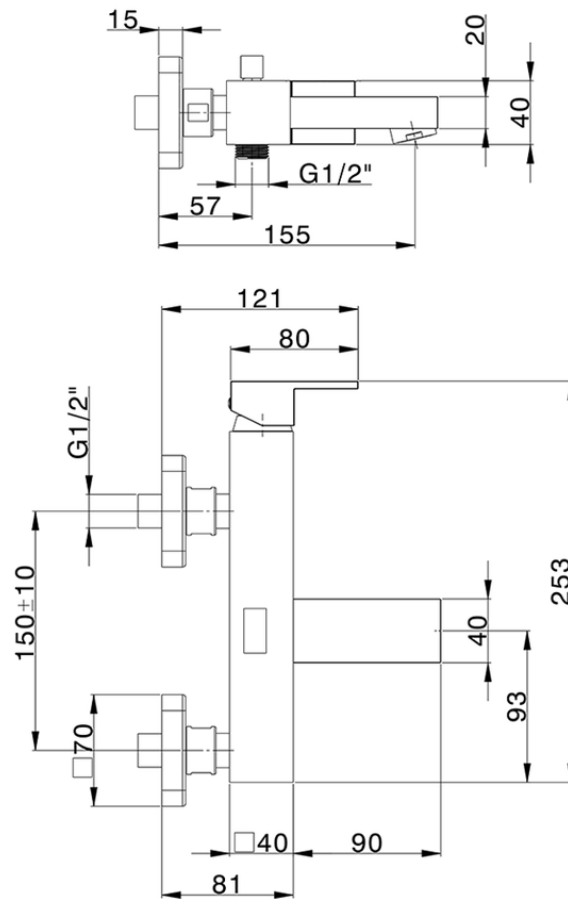

Miscelatore monocomando vasca NUOVA EGO\_NE000134

NE000134

<https://www.huberitalia.com/miscelatore-monocomando-vasca-nuova-ego-ne000134>

2026-06-16