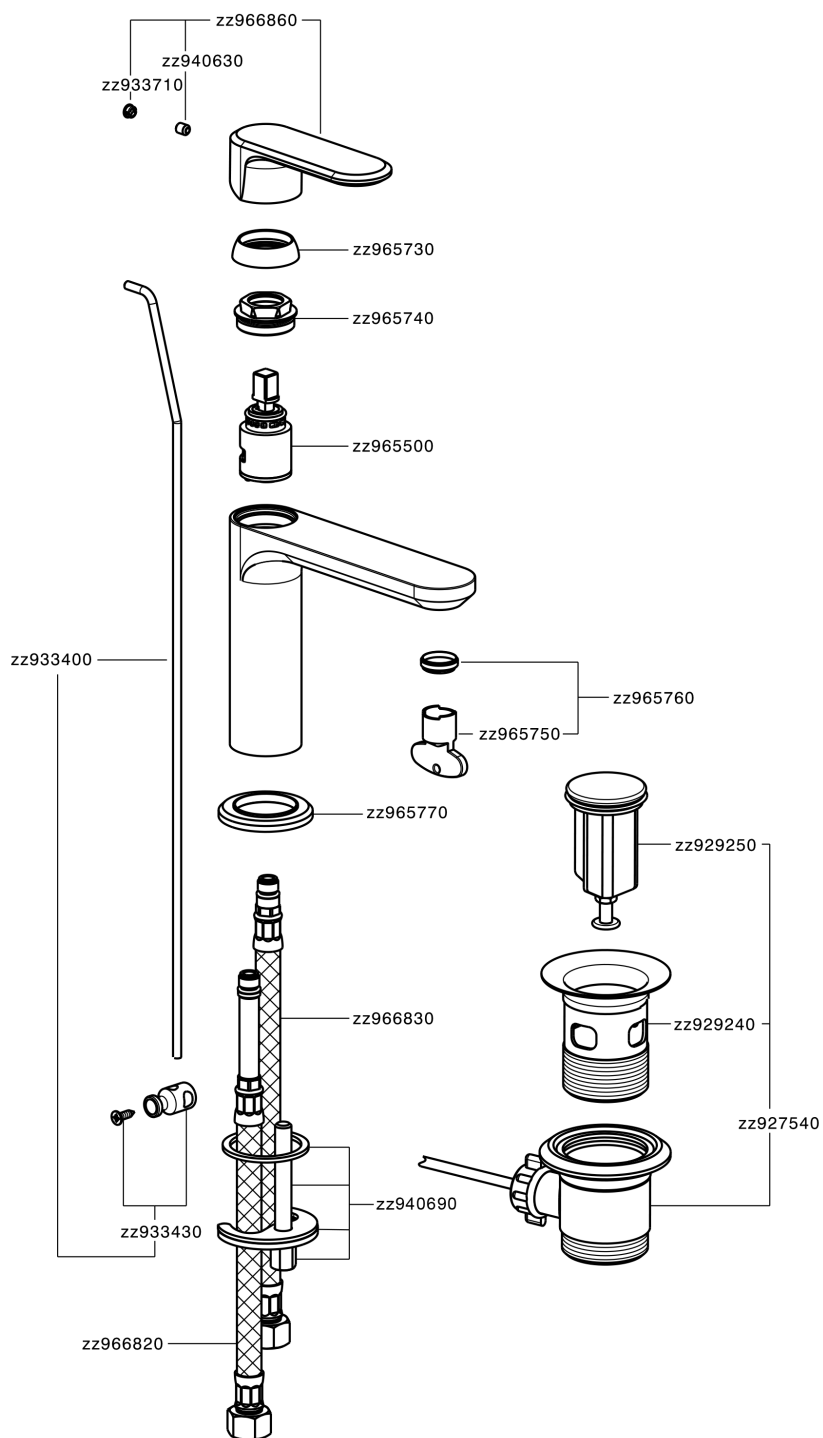

## Miscelatore monocomando lavabo LEVITY\_LY000510

MODELLO **LY000510**

Miscelatore monocomando lavabo, con scarico automatico 1"1/4, flex inox G.3/8"

### CARATTERISTICHE

Ricambio Cartuccia **ZZ96550000**

**Cartuccia Monocomando 25 mm**

## Miscelatore monocomando lavabo LEVITY\_LY000510

LY000510

<https://www.huberitalia.com/miscelatore-monocomando-lavabo-levity-ly000510>

2026-05-25