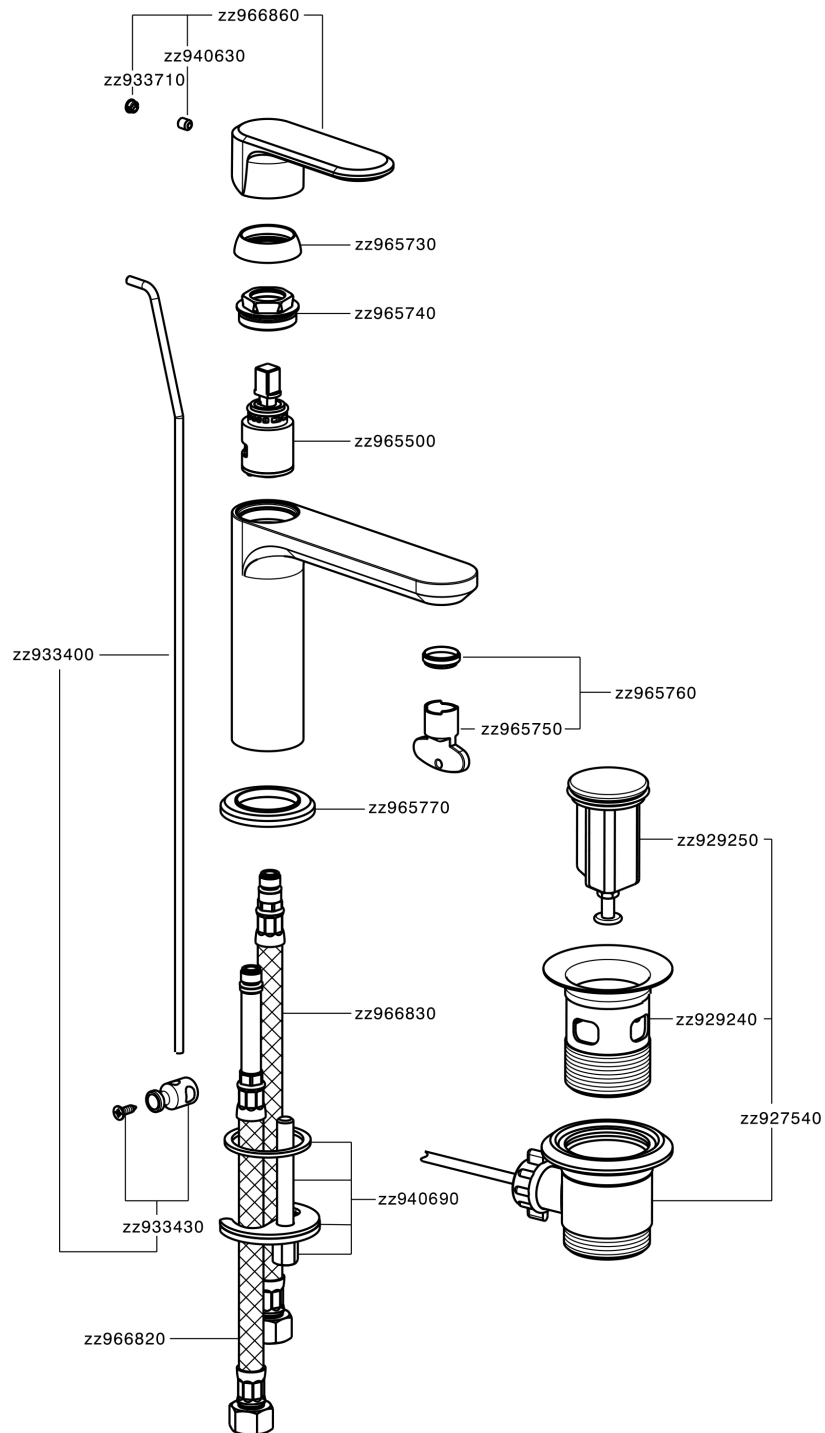

Miscelatore monocomando lavabo LEVITY_LY000510

LY000510

<https://www.huberitalia.com/miscelatore-monocomando-lavabo-levity-ly000510>

2026-05-25