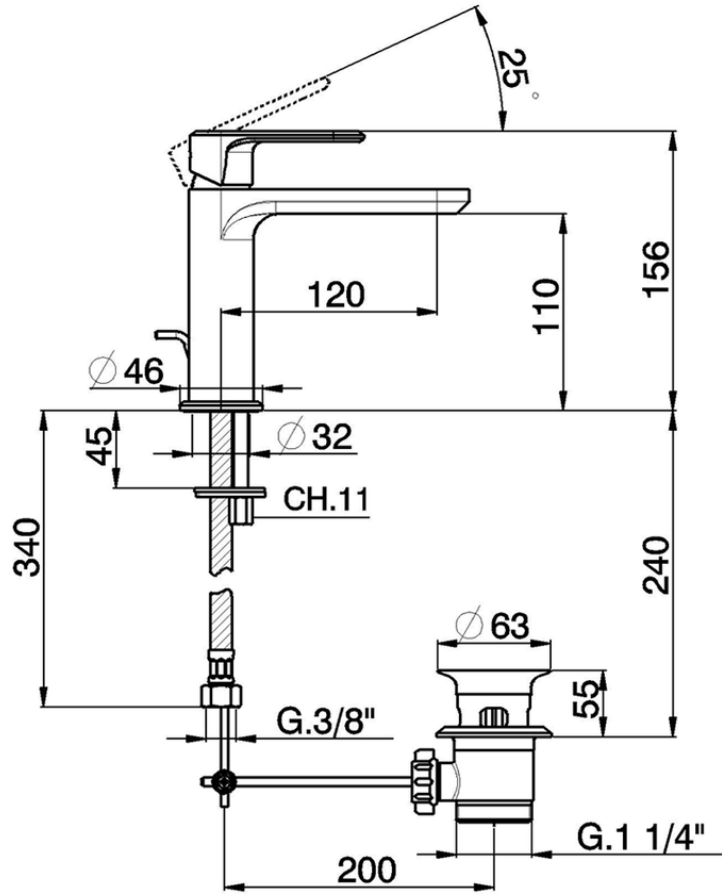

Miscelatore monocomando lavabo LEVITY_LY000510

LY000510

<https://www.huberitalia.com/miscelatore-monocomando-lavabo-levity-ly000510>

2026-06-10