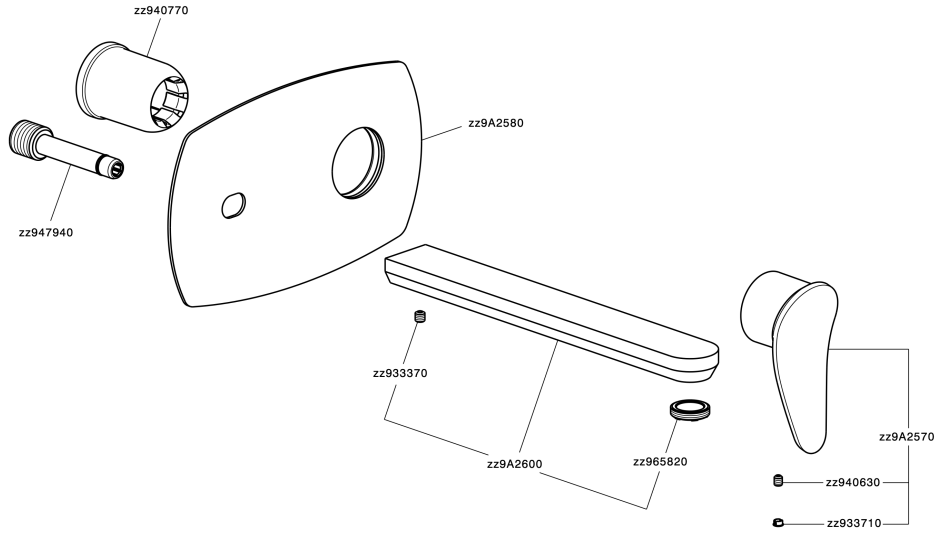

Parte esterna monocomando lavabo a parete HARLOCK_HC005515

HC005515

<https://www.huberitalia.com/parte-esterna-monocomando-lavabo-a-parete-harlock-hc005515>