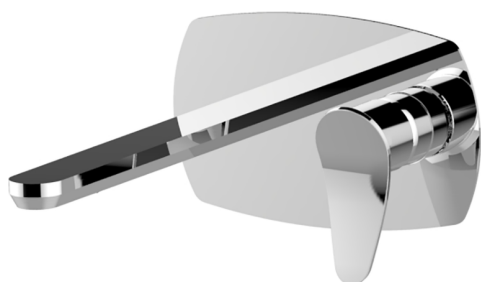

## Parte esterna monocomando lavabo a parete HARLOCK\_HC005515

MODELLO **HC005515**

Parte esterna monocomando lavabo a parete, senza parte incasso, bocca L.250 mm, per art. Easy-Box ZB002450 e art. ZB025510

## Parte esterna monocomando lavabo a parete HARLOCK\_HC005515

HC005515

<https://www.huberitalia.com/parte-esterna-monocomando-lavabo-a-parete-harlock-hc005515>

## Parte incasso monocomando lavabo a parete Easy-Box INCASSO\_ZB002450

MODELLO **ZB002450**

Parte incasso monocomando lavabo a parete Easy-Box, con scatola di protezione, senza parte esterna

FINITURE DISPONIBILI

10mm: XX 48-68