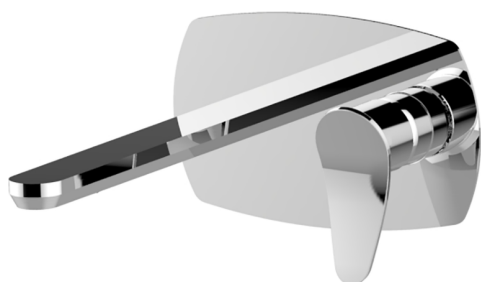

Parte esterna monocomando lavabo a parete HARLOCK_HC005515

MODELLO **HC005515**

Parte esterna monocomando lavabo a parete, senza parte incasso, bocca L.250 mm, per art. Easy-Box ZB002450 e art. ZB025510

Parte esterna monocomando lavabo a parete HARLOCK_HC005515

HC005515

<https://www.huberitalia.com/parte-esterna-monocomando-lavabo-a-parete-harlock-hc005515>

Parte incasso monocomando lavabo a parete Easy-Box INCASSO_ZB002450

MODELLO **ZB002450**

Parte incasso monocomando lavabo a parete Easy-Box, con scatola di protezione, senza parte esterna

FINITURE DISPONIBILI

CARATTERISTICHE

Installazione	Incasso
Ricambio Cartuccia	ZZ95409000
Cartuccia Monocomando 35 mm	
Incasso	1

Piastra/Plate/Plaque/Platte/Placa

2-3mm: XX 56-76

10mm: XX 48-68

DeviaStop

La tecnologia Devia Stop di Huber consente con un semplice movimento rotativo di gestire la portata dell'acqua e di scegliere la modalità d'erogazione (soffione, doccia a mano).