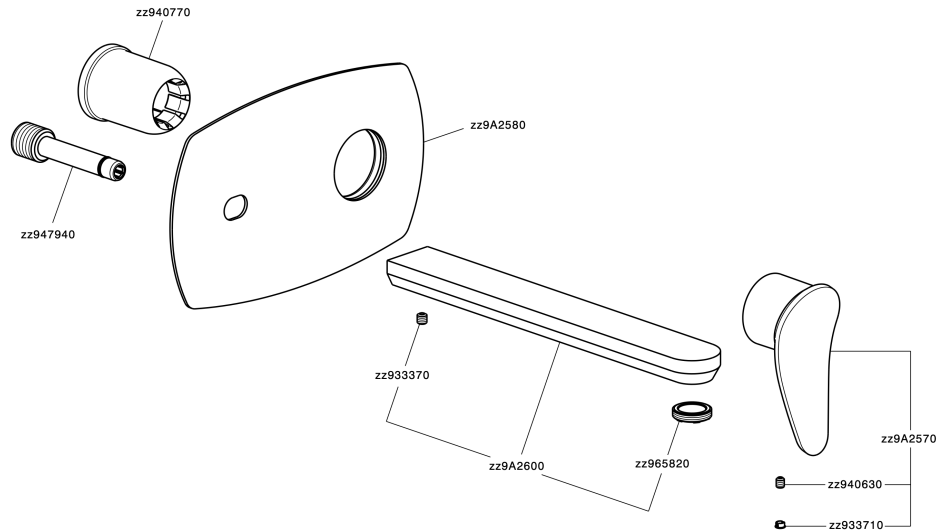

Parte esterna monocomando lavabo a parete HARLOCK_HC005515

HC005515

<https://www.huberitalia.com/parte-esterna-monocomando-lavabo-a-parete-harlock-hc005515>

Parte incasso monocomando lavabo a parete Easy-Box INCASSO_ZB002450

ZB002450 <https://www.huberitalia.com/parte-incasso-monocomando-lavabo-a-parete-easy-box-incasso-zb002450>

2026-05-13