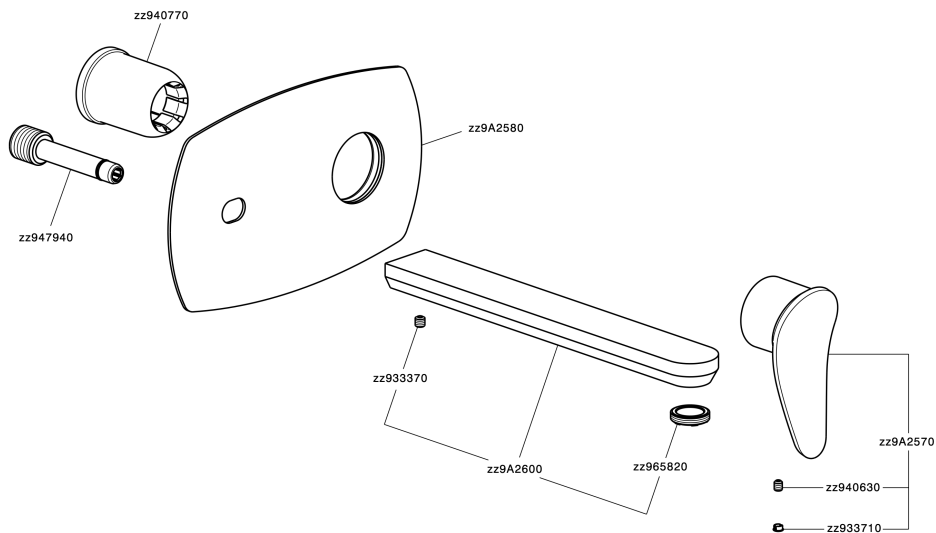

Parte esterna monocomando lavabo a parete HARLOCK_HC005515

HC005515

<https://www.huberitalia.com/parte-esterna-monocomando-lavabo-a-parete-harlock-hc005515>

Parte incasso monocomando lavabo a parete Easy-Box INCASSO_ZB002450

ZB002450 <https://www.huberitalia.com/parte-incasso-monocomando-lavabo-a-parete-easy-box-incasso-zb002450>

2026-06-28