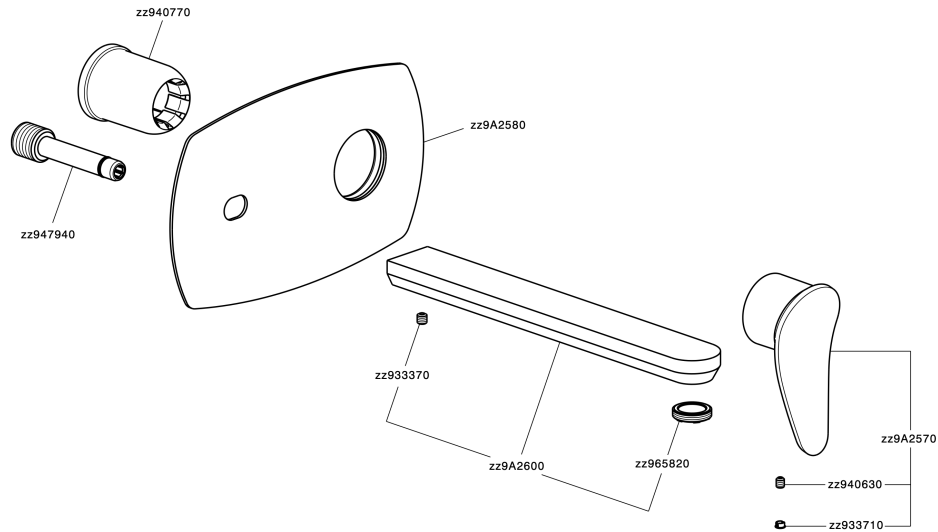

Parte esterna monocomando lavabo a parete HARLOCK_HC005515

MODELLO **HC005515**

Parte esterna monocomando lavabo a parete, senza parte incasso, bocca L.250 mm, per art. Easy-Box ZB002450 e art. ZB025510

Parte esterna monocomando lavabo a parete HARLOCK_HC005515

HC005515

<https://www.huberitalia.com/parte-esterna-monocomando-lavabo-a-parete-harlock-hc005515>

Parte incasso monocomando lavabo a parete Easy-Box INCASSO_ZB002450

MODELLO **ZB002450**

Parte incasso monocomando lavabo a parete Easy-Box, con scatola di protezione, senza parte esterna

FINITURE DISPONIBILI

CARATTERISTICHE

Installazione	Incasso
Ricambio Cartuccia	ZZ95409000
Cartuccia Monocomando 35 mm	
Incasso	1

Piastra/Plate/Plaque/Platte/Placa

2-3mm: XX 56-76

10mm: XX 48-68

DeviaStop

La tecnologia Devia Stop di Huber consente con un semplice movimento rotativo di gestire la portata dell'acqua e di scegliere la modalità d'erogazione (soffione, doccia a mano).