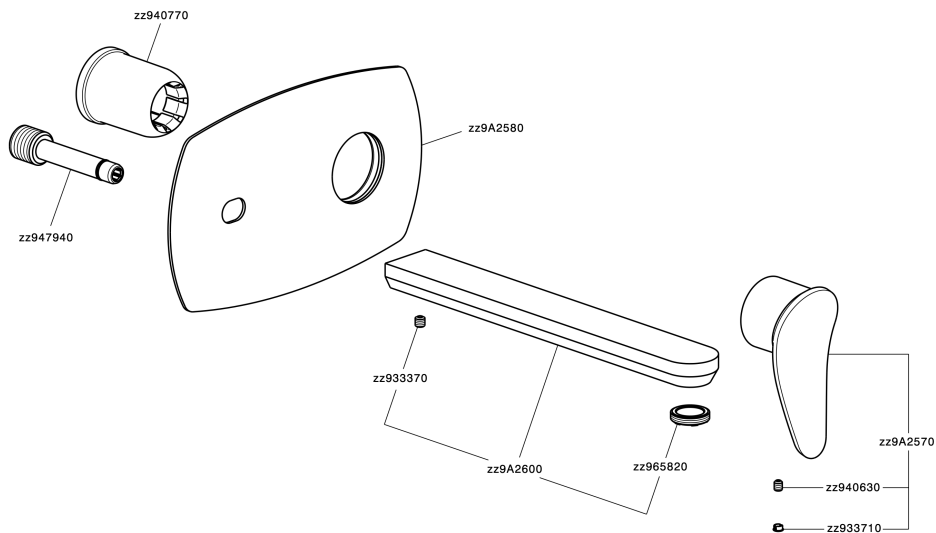

Parte esterna monocomando lavabo a parete HARLOCK_HC005515

HC005515

<https://www.huberitalia.com/parte-esterna-monocomando-lavabo-a-parete-harlock-hc005515>

Parte incasso monocomando lavabo a parete Easy-Box INCASSO_ZB002450

ZB002450 <https://www.huberitalia.com/parte-incasso-monocomando-lavabo-a-parete-easy-box-incasso-zb002450>

2026-06-10