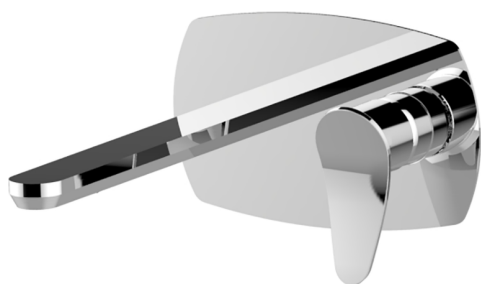

## Parte esterna monocomando lavabo a parete HARLOCK\_HC005515

MODELLO **HC005515**

Parte esterna monocomando lavabo a parete, senza parte incasso, bocca L.250 mm, per art. Easy-Box ZB002450 e art. ZB025510

## Parte esterna monocomando lavabo a parete HARLOCK\_HC005515

HC005515

<https://www.huberitalia.com/parte-esterna-monocomando-lavabo-a-parete-harlock-hc005515>

## Parte incasso monocomando lavabo a parete Easy-Box INCASSO\_ZB002450

MODELLO **ZB002450**

Parte incasso monocomando lavabo a parete Easy-Box, con scatola di protezione, senza parte esterna

FINITURE DISPONIBILI