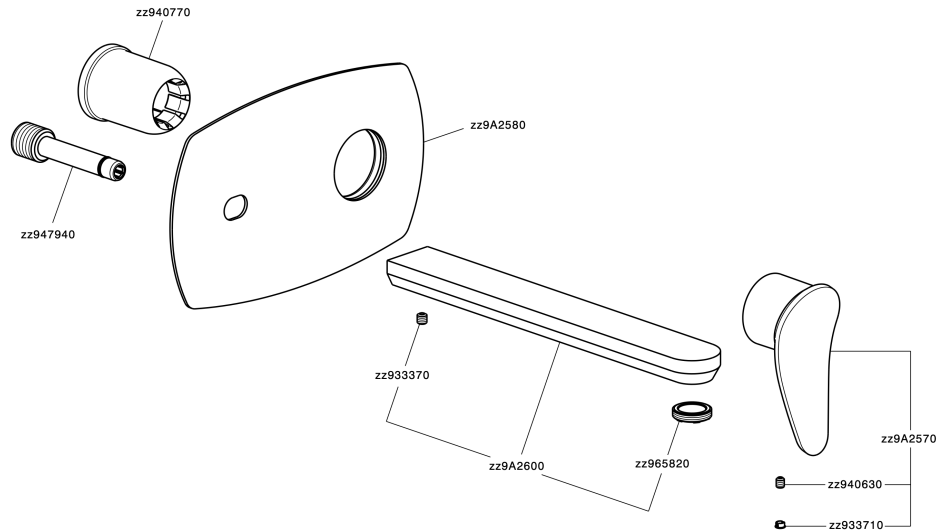

Parte esterna monocomando lavabo a parete HARLOCK_HC005515

HC005515

<https://www.huberitalia.com/parte-esterna-monocomando-lavabo-a-parete-harlock-hc005515>

Parte incasso monocomando lavabo a parete Easy-Box INCASSO_ZB002450

ZB002450 <https://www.huberitalia.com/parte-incasso-monocomando-lavabo-a-parete-easy-box-incasso-zb002450>

2026-05-15